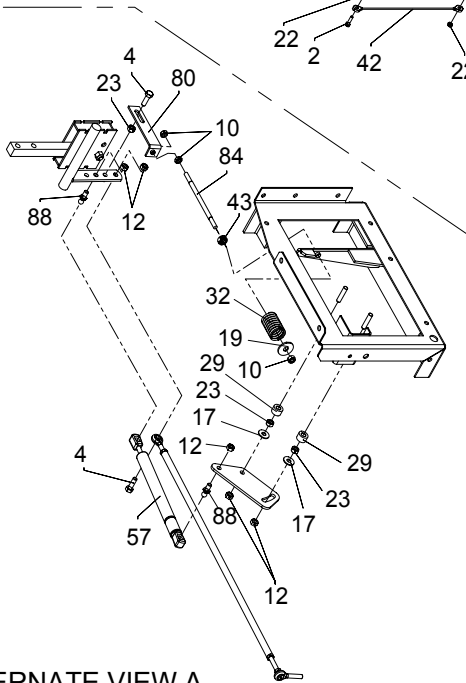

61" Mid-Cut Seatframe Assembly

#	PART NO.	QTY	DESCRIPTION
1	100252	28	1/4-20 X 3/4 HHCS
2	100254	8	1/4"-20 X 1" HEX BOLT
3	100271	19	5/16-18 X 3/4 HHCS
4	100273	8	5/16-18 X 1 HHCS
5	100274	4	5/16-18 X 1-1/4 TAP BOLT
6	100275	2	5/16-18 X 1-1/2 HHCS
7	100294	2	3/8-16 - 1-1/2 HHCS
8	100303	2	3/8-16 X 4 HHCS
9	102000	3	#12-24 X 5/8 SELF TAP. SCREW
10	104253	2	5/16-24 NYLOC NUT
11	104255	2	1/4"-20 NYLOC NUT
12	104256	33	5/16-18 NYLOC NUT
13	104257	3	3/8"-16 NYLOC NUT
14	104752	4	5/16-24 JAM NUT
15	105005	10	5/16 LOCKWASHER - HEAV
16	105256	28	1/4 STD. FLATWASHER
17	105258	4	5/16 STD. FLATWASHER
18	105260	1	3/8 WASHER - STD FLAT
19	105261	2	3/8 ANS. TYPE B FLATWASHER
20	107503	2	5/16-18 X 3/4 CARR. BOLT
21	107520	2	5/16-18 X 1-3/4 CARR BOLT
22	109000	8	1/4"-20 WHIZ LOCK NUT
23	109001	4	5/16-18 WHIZLOCK NUT
24	109015	24	1/4-20 NUT CLIP
25	153045	1	5/16 PUSH NUT
26	363029	1	.312 ROD SWIVEL
27A	363098	2	GAS LINE CLAMP
27B	363098	4	FUEL LINE CLAMP
28	363105	1	BUSHING
29	363113	4	SPACER
30	363165	1	#3 ISSCO HAIRPIN COTTER (#2)
32	373054	2	SPRING
33	533125	2	GROMMET
34	423140	4	3/4 ID 2 BOLT BEARING
35	423160	2	5/16-24 BALL STUD
36	453082	2	5/16 ROD END
37	523030	1	SEAT SWITCH
38	523031	1	PTO SWITCH
39	523032	2	HANDLE GRIP
40	523033	2	HANDLE PLUG
41	523034	1	PARK SWITCH
42	523044	1	SEAT CABLE