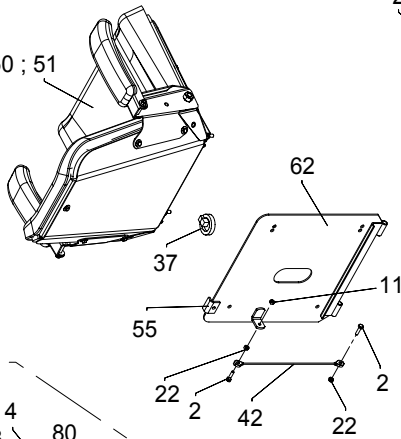

48 ; 49 ; 50 ; 51