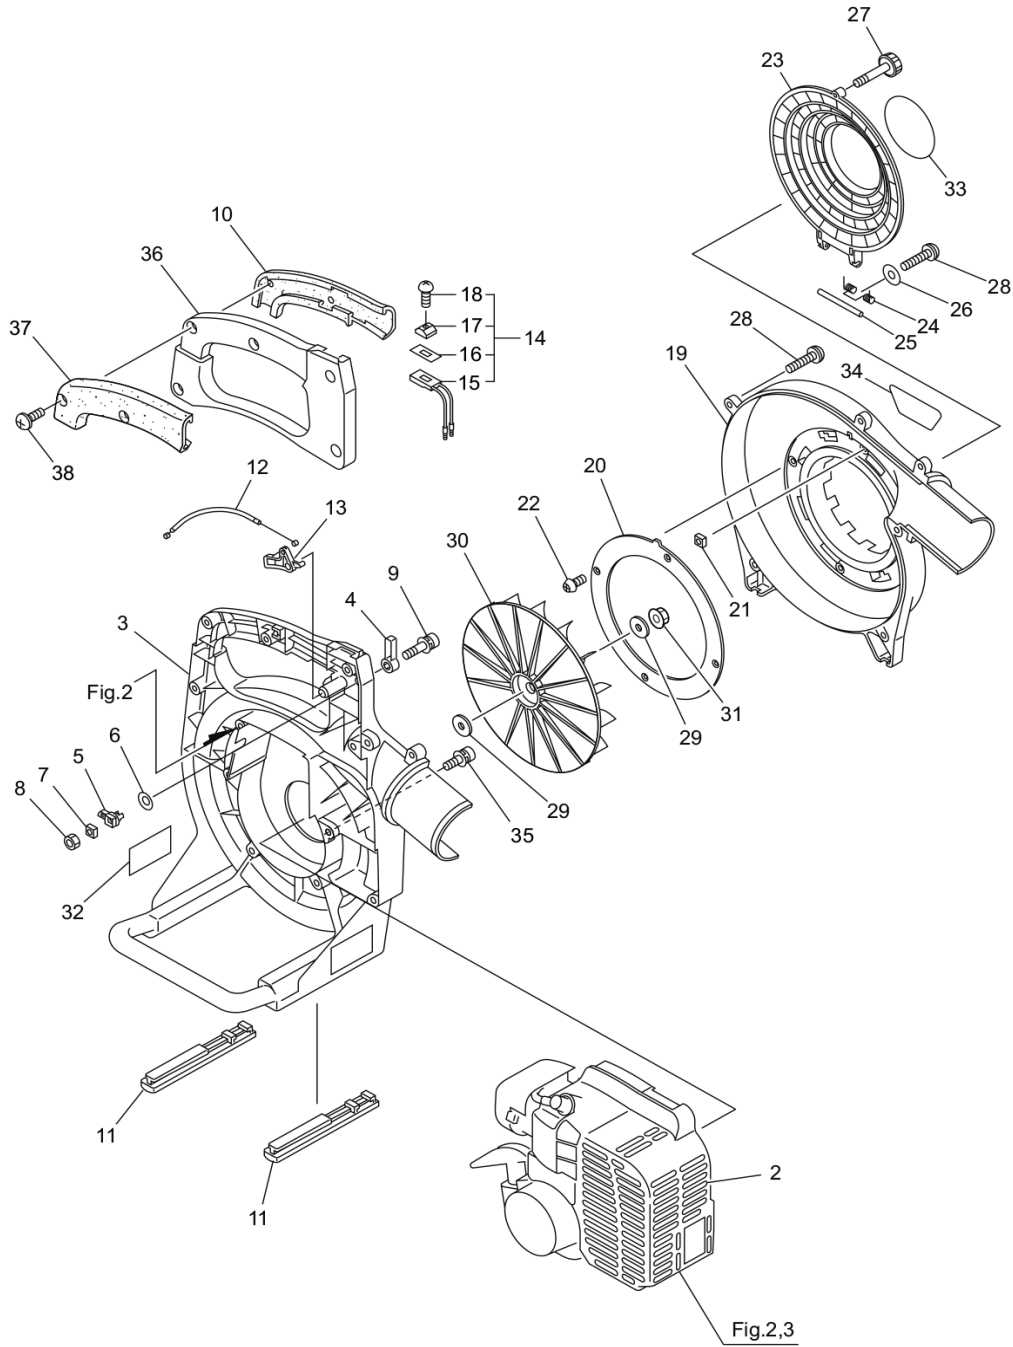

PARTS LIST

BL32-1

CONTENTS

1. MAIN BODY	1 ~ 2
2. ENGINE (Cylinder, Crankcase)	3 ~ 6
3. ENGINE (Carburetor, Fuel Tank)	7 ~ 10
4. ACCESSORIES	11 ~ 12

2018. 02.

MARUYAMA

P/N 523531-1

1. BL32-1
MAIN BODY

Status	Position	Parts Number	Parts Name	Unit Quantity	Set Unit Quantity	Specification	Remarks	Maker code
				1				

Status	Position	Parts Number	Parts Name	Unit Quantity	Set Unit Quantity	Specification	Remarks	Maker code
	1	395833	BL32-1 (MUS)	1				
	2	859168		1			CE300/74	
	3	281535	MAIN HOUSING	1		アカ		
	4	281586	STOPPER A	1		クハ		
	5	281867	STOPPER B	1		クハ		
	6	282862	WASHER	1		サラハ ^レ ネヨビ ^レ 11H		
	7	269423	NUT	1	5	シカナツトM5		
	8	126993	NUT	1	5	M5X0.8 2シユ	M5	
	9	261246	CAP SCREW	1	5	M5X25	M5x25	
	10	281880	GRIP	1				
	11	281865	STAND	2				
	12	281862	THROTTLE CABLE	1		OUT225/IN76		
	13	281585	THROTTLE TRIGGER	1		クハ		
	14	282170	SWITCH	1			Incl.15-18	
	15	281863	SWITCH	1				
	16	282028	LABEL	1				
	17	282171	KNOB	1				
	18	282172	SCREW	1	5			
	19	281536	FAN COVER	1		アカ		
	20	281869	PLATE	1		アカ		
	21	280008	NUT	1	5	シカナツトM4	M4	
	22	282060	SCREW	4		タツビ ^レ ン4X10	4x10	
	23	281563	COVER	1		クハ		
	24	281870	SPRING	1				
	25	281878	ROD	1				
	26	263743	WASHER 5.7X15.8XT2	1	10	5.7X15.8XT2ヒラ	5.7x15.8xt2	
	27	282149	KNOB	1				
	28	281989	SCREW	7		5X20タツビ ^レ ンハ ^レ イント ^レ	5x20	
	29	281873	WASHER	2		8.5X26XT2.9	8.5x26xt2.9	
	30	281874	FAN	1		クハ		
	31	283041	NUT M8	1	5	M8ワラツジ ^レ 13	M8	
	32	282549	LABEL	1		デ ^レ シハ ^レ ル(ANSI)		
	33	289968		1		BL32-1	BL32-1	
	34	288307	LABEL	1		BL32	BL32	
	35	261250	CAP SCREW	4	5	M5X20	M5x20	
	36	281538	HANDLE	1		アカ		
	37	281879	GRIP	1				
	38	281989	SCREW	5		5X20タツビ ^レ ンハ ^レ イント ^レ	5x20	