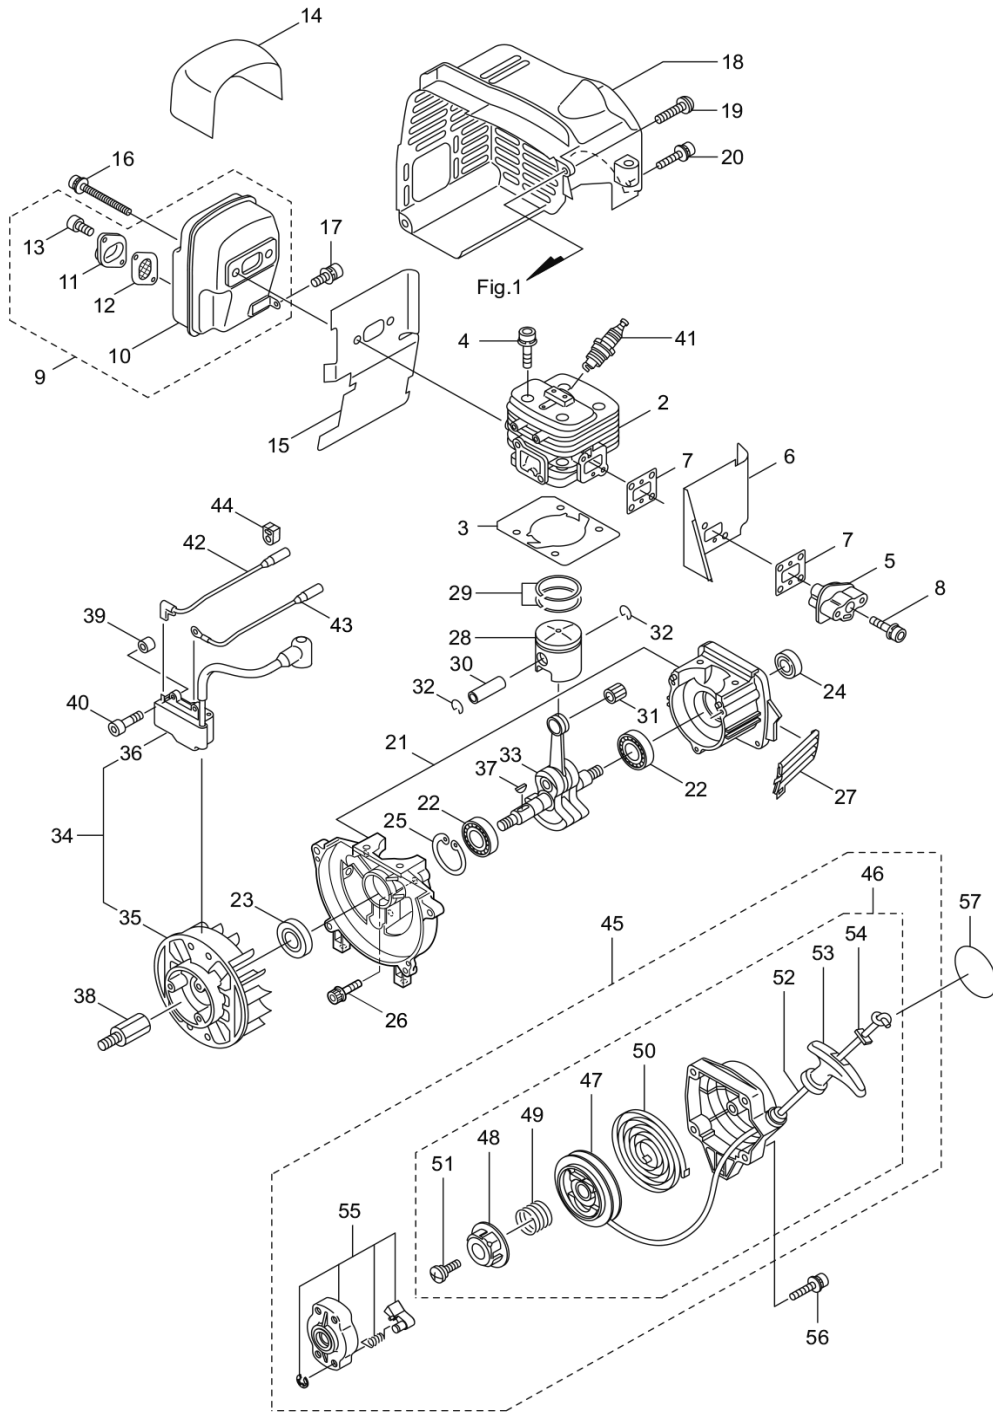

2. BL32-1 ENGINE (Cylinder, Crankcase)

Status	Position	Parts Number	Parts Name	Unit Quantity	Set Unit Quantity	Specification	Remarks	Maker code
	1	859168		1			CE300/74	
	2	286791	CYLINDER	1		TIER3 カセツト		
	3	286846	GASKET	1		30CC/T1.0		
	4	261250	CAP SCREW	4	5	M5X20	M5x20	
	5	282579	INSULATOR	1		BL300		
	6	281590	PLATE	1		アルスター		
	7	261171	GASKET	2	5			
	8	265924	CAP SCREW	2	5	M5X25WSW+オ	M5x25	
	9	282585	MUFFLER	1		シヨクパ イツシ	Incl.10-13	
	10	282586	MUFFLWER COMP	1		シヨクパ イツシ		
	11	281860	TAIL	1				
	12	267056	SPARK ARRESTER	1				
	13	265107	CAP SCREW	2	5	M4X10	M4x10	
	14	268461	HOLDER	1				
	15	281589	MUFFLER GASKET	1				
	16	266713	CAP SCREW	2		M5X607ランジ	M5x60	
	17	261607	CAP SCREW	1	5	M5X16WSW	M5x16	
	18	281537	ENGINE COVER	1		アカ		
	19	281989	SCREW	2		5X20タツビ シンパ イ ト	5x20	
	20	265724	BOLT	2	5	M4X25(W.SW)	M4x25	
	21	286851	CRANK CASE	1		CE300		
	22	280488	BEARING 6001C3	2		6001 C3リベ ット	PPL 6001	
	23	261492	OIL SEAL	1		ISCD12287グリス ナシ	ISCD12287	
	24	261386	OIL SEAL	1		ISCD12227グリス ナシ	ISCD12227	
	25	055185	SNAP RING #28	1	5	アノヨウ28	#28	
	26	261612	CAP SCREW	3		M5X30	M5x30	
	27	281442	AIR INTAKE GRILLE BLACK)	1		クワ		
	28	268782	PISTON	1		CE300		
	29	265067	PISTON RING	2			(2)Required	
	30	265068	PISTON PIN	1		7X10X30.5L		
	31	265225	NEEDLE BEARING KTV101413EGX02B	1				
	32	261393	CLIP	2				
	33	265141	CRANK SHAFT COMPLETE	1				
	34	287004	MAGNETO ASSY	1		WB MBJ-47	Incl.35,36	
	35	286889	ROTOR/FAN	1				
	36	282010	IGNITION COIL ASSY	1		WB MBU-15		
	37	261076	WOODRUFF KEY 3X10	1	5	Aシロ 3X10	3x10	
	38	281872	SHAFT	1				
	39	280381	SPACER	2	5			
	40	261256	BOLT	2	5	M4X25	M4x25	
	41	285982	SPARK PLUG(BPM8Y)	1		NGK BPM8Y	NGK BPM8Y	
	42	281864	LEAD	1		205ハダHCBH		
	43	282087	LEAD	1		175M4 CBH		
	44	281172	GROMMET	1		クワ(N1.5)		
	45	283039	RECOIL STARTER ASSY	1		A10008172100	Incl.46-55	
	46	283502	STARTER ASSY	1		BL300	Incl.47-54	
	47	283504	REEL	1		A54108170001		
	48	283505	CAM PLATE	1		A54308130201		
	49	283506	DUMPER SPRING	1		A52408170300		
	50	283507	SPIRAL SPRING	1		A60002600100		
	51	267213	SCREW	1				
	52	283509	STARTER ROPE	1		A57100930070		
	53	283510	STARTER KNOB	1		A57207300000		
	54	283511	ROPE STOPPER	1		A57302611810		
	55	280934	STARTER PULLEY ASSY	1				
	56	265724	BOLT	2	5	M4X25(W.SW)	M4x25	
	57	288303	LABEL	1		48 CER300BL	BL32