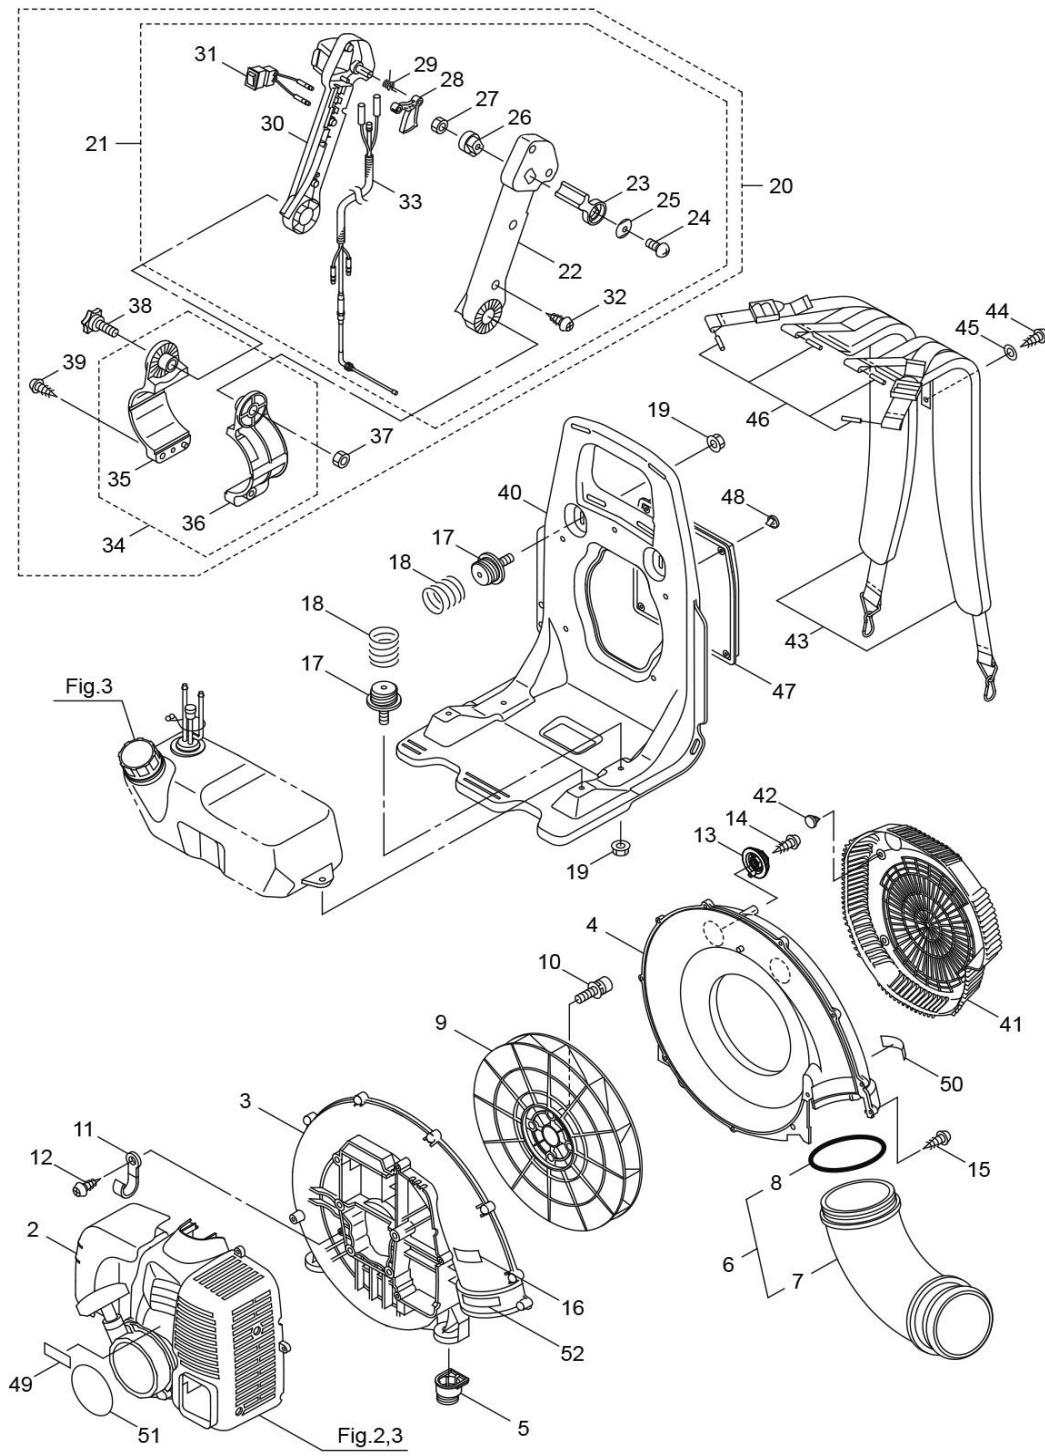

525186-01

Status	Position	Parts Number	Parts Name	Unit Quantity	Set Unit Quantity	Specification	Remarks	Maker code
	1	395885	BL70-SP(MUS)	1				
	2	247930	ENGINE CE600/01	1		BL70	CE600/01	
	3	662413	FAN CASE ASSY	1		ﾌﾞﾗﾝﾄﾞ		
	4	662415	FAN CASE S	1		ﾌﾞﾗﾝﾄﾞ		
	5	662416	PLUG C	2		ｸﾞﾗｽﾞ BL70		
	6	661894	FLEXIBLE PIPE ASSY	1		BL9000	Incl.7,8	
X	7	661895		1		ｸﾞﾗｽﾞ		
	8	275873	O-RING	1		V95	V95	
	9	275874	FAN	1		ﾌﾞﾗﾝﾄﾞ		
	10	275877	BOLT	4		M6X25(W12.5X1.6)	M6X25	
	11	109051	CLAMP	1	5			
	12	082697	TAPPING SCREW	1	10	ﾌﾞﾗﾝﾄﾞ 1ｼﾝｸﾞﾙ M5X10	M5x10	
	13	275966	PLUG B	2		ｸﾞﾗｽﾞ		
	14	127295	SCREW(+)	2	10	ﾄﾞﾗｲﾌﾞ M5X16	M5x16(P-type)	
	15	130420	TAPPING SCREW	11		ﾌﾞﾗﾝﾄﾞ IBﾀｲﾄ M5X25	M5x25	
	16	285188	LABEL	1		CAｽﾊﾟｰｸ ﾏﾞｰｽ ﾏﾞｰｽ ﾏﾞｰｽ ﾏﾞｰｽ		
	17	275965	PLUG A ASSY	4				
	18	275967	SPRING	4		2.9-50L	2.9-50L	
	19	127228	NUT	4	10	M6(ｶﾞ ﾏﾞｰｽ ﾏﾞｰｽ ﾏﾞｰｽ ﾏﾞｰｽ)	M6	
X	20	662561		1			Incl.21-39	
X	21	663650		1			Incl.22-33	
	22	275881	THROTTLE CASE A	1				
	23	272721	LEVER HANDLE	1		ｽﾛｯﾄ ﾏﾞｰｽ ﾏﾞｰｽ		
	24	273211	SCREW	1		5X18	5x18	
	25	272724	WAVE WASHER	1		ｽﾛｯﾄ ﾏﾞｰｽ ﾏﾞｰｽ		
	26	275883	CONTROL LINK	1				
	27	230662	NYLON NUT	1		M5 1ｼﾝｸﾞﾙ	M5	
	28	275885	LEVER	1				
	29	275887	SPRING	1				
	30	660683	THROTTLE CASE(B)	1		ｸﾞﾗｽﾞ		
	31	660684	STOP SWITCH ASSY	1		ﾛｯｶｰ-SW		
	32	235679	SCREW	4				
	33	663625	THROTTLE WIRE ASSY	1		BL70		
	34	662407	BAND ASSY	1			Incl.35,36	
	35	662408	BAND A	1		ｸﾞﾗｽﾞ		
	36	662410	BAND B	1		ｸﾞﾗｽﾞ		
	37	127298	NUT M6	1	5	M6 2ｼﾝｸﾞﾙ	M6	
	38	276459	KNOB BOLT	1		KGB M6X40	M6x40	
	39	130420	TAPPING SCREW	1		ﾌﾞﾗﾝﾄﾞ IBﾀｲﾄ M5X25	M5x25	
	40	275898	FRAME	1				
	41	662418	GUARD	1				
	42	100749	FASTNER	5	5	ﾀﾞｲ ﾏﾞｰｽ ﾏﾞｰｽ	#7	
	43	661897	BACK PACK BAND ASSY	1				
	44	127295	SCREW(+)	1	10	ﾄﾞﾗｲﾌﾞ M5X16	M5x16(P-type)	
	45	127210	WASHER	1	5	5.3X16XT1.6	5.3x16xt1.6	
	46	660404	PIN	4				