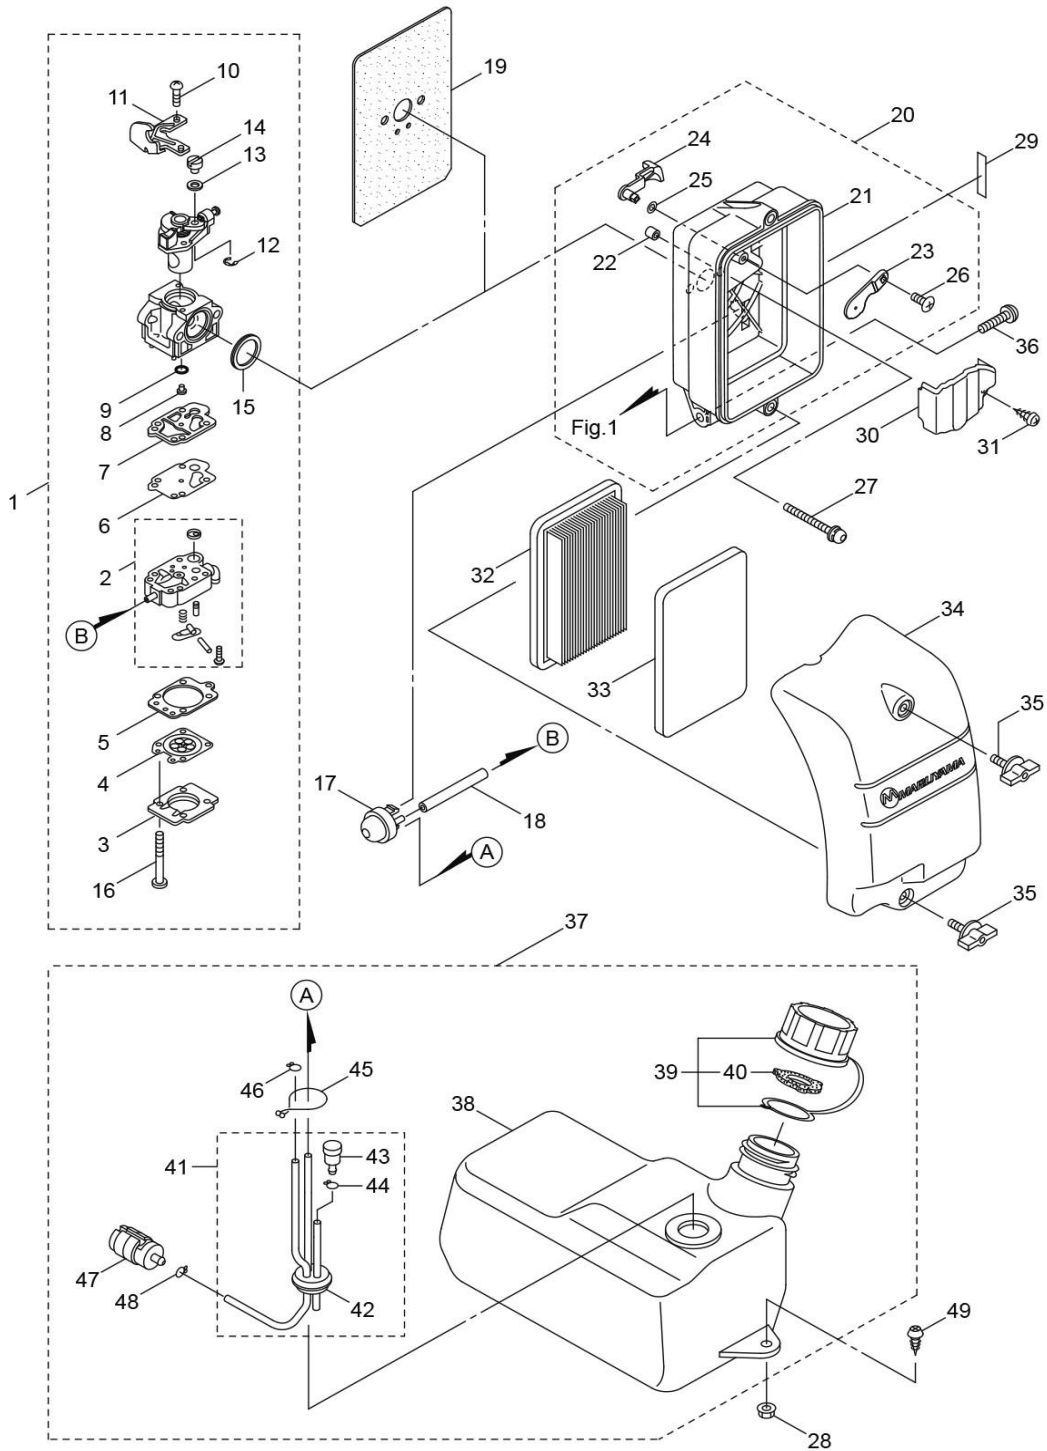

3. BL70-SP (MUS)
ENGINE (CARBURETOR, MUFFLER, FUELTANK)

525186-03

Status	Position	Parts Number	Parts Name	Unit Quantity	Set Unit Quantity	Specification	Remarks	Maker code
	1	248002	CARBURETOR ASSY	1		WYK-548	Incl.2-16	
	2	283124	CARBURETOR BODY	1		WB5-7437		
	3	263726	COVER PLATE	1		WB21-158		
	4	283905	DIAPHRAGM METERRING	1		WB95-614		
	5	263727	GASKET	1		WB92-192		
	6	262994	DIAPHRAGM	1		WB95-99		
	7	282576	GASKET	1		WB92-415		
	8	248368	JET	1		WB112-3070-485L		
	9	261871	O-RING	1		WB16-104		
	10	261875	SCREW	2		WB96-323		
	11	248327	BRACKET	1		WB167-164		
	12	261876	RING	1		WB16-71		
	13	264678	WASHER	1	5	WB136-221		
	14	261658	SWIVEL	1		WB52-34		
	15	261657	PACKING	1		WB16-171		
	16	263737	SCREW	4		WB96-325		
	17	282299	PRIMER	1				
	18	279029	PIPE	1		2.38X4.76X120L		
	19	276134	GASKET	1				
△	20	248004	CASE ASSY	1			Incl.21-26	
X	21	248005	Air Filter Case	1				
X	22	248006	Sleeve	2				
X	23	248007	VALVE	1				
X	24	248008	LEVER	1				
	25	284816	WASHER	1	5	6.4X11X0.15	6.4x11x0.15	
	26	269032	SCREW	1	5	タツビ ンネシ 3.5X8		
	27	274106	BOLT	2		M5X55WSWボ	M5x55	
	28	125277	NUT	2	5	ナイロブ^レコト^シヨ^リ	M6	
	29	277762	LABEL	1		チヨ^ク		
	30	248009	PLATE	1				
	31	248393	SCREW	1		トラス¹シヨ^ユM3.5X14	3.5x14	
	32	248011	AIR CLEANER	1				
	33	248010	ELEMENT	1		HR-50^ツケ^トウ		
	34	248013	CLEANER COVER	1				
	35	279350	KNOB	2				
	36	131523	TAPPING SCREW	1		パ^イシヨ^ユM5X20	5x20	
	37	663628	FUEL TANK ASSY	1		エ^ハボ^ク	Incl.38-48	
	38	278428	FUEL TANK	1				
	39	131319	TANK CAP ASSY	1			Incl.40	
	40	287058	PACKING	1				
	41	663792	PIPE ASSY	1			Incl.42-44	
	42	268065	GROMMET	1		37^ナ		
	43	261590	BREATHER SUB ASSY	1				
	44	261117	CLIP	1				
	45	131328	CLAMP	1		OLS-115		
	46	261117	CLIP	1				
	47	247107	FUEL FILTER ASSY	1				
	48	261117	CLIP	1				
	49	127221	SCREW	2	5	M6X16	M6x16