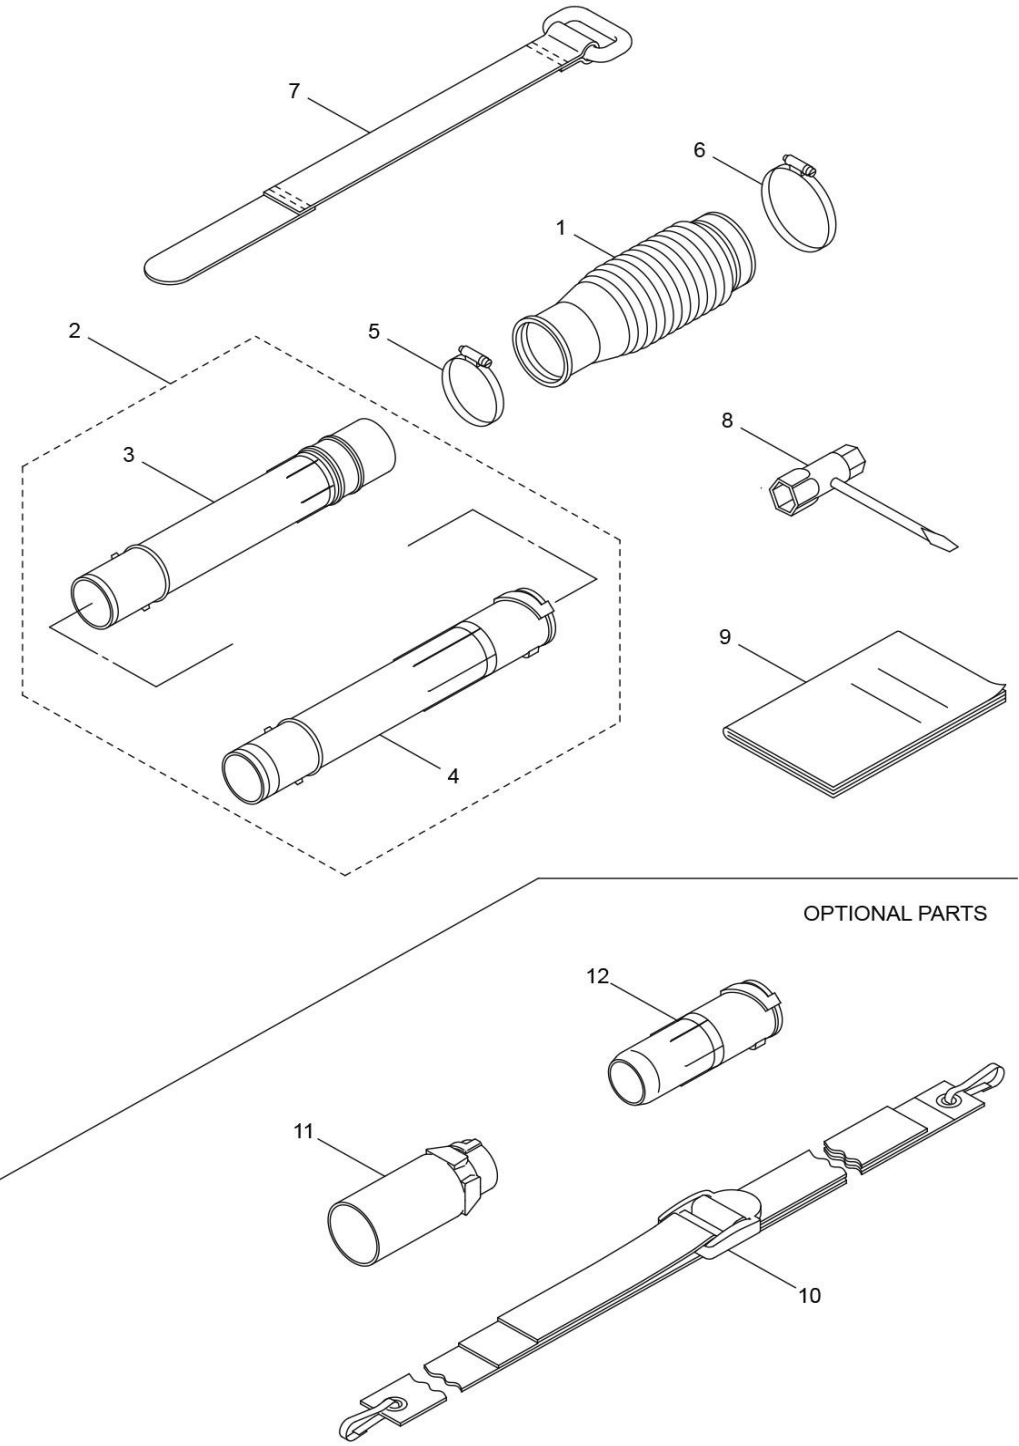

Status	Position	Parts Number	Parts Name	Unit Quantity	Set Unit Quantity	Specification	Remarks	Maker code
	1	248002	CARBURETOR ASSY	1		WYK-548	Incl.2-16	
	2	283124	CARBURETOR BODY	1		WB5-7437		
	3	263726	COVER PLATE	1		WB21-158		
	4	283905	DIAPHRAGM METERRING	1		WB95-614		
	5	263727	GASKET	1		WB92-192		
	6	262994	DIAPHRAGM	1		WB95-99		
	7	282576	GASKET	1		WB92-415		
	8	248368	JET	1		WB112-3070-485L		
	9	261871	O-RING	1		WB16-104		
	10	261875	SCREW	2		WB96-323		
	11	248327	BRACKET	1		WB167-164		
	12	261876	RING	1		WB16-71		
	13	264678	WASHER	1	5	WB136-221		
	14	261658	SWIVEL	1		WB52-34		
	15	261657	PACKING	1		WB16-171		
	16	263737	SCREW	4		WB96-325		
	17	282299	PRIMER	1				
	18	279029	PIPE	1		2.38X4.76X120L		
	19	276134	GASKET	1				
△	20	248004	CASE ASSY	1			Incl.21-26	
X	21	248005	Air Filter Case	1				
X	22	248006	Sleeve	2				
X	23	248007	VALVE	1				
X	24	248008	LEVER	1				
	25	284816	WASHER	1	5	6.4X11X0.15	6.4x11x0.15	
	26	269032	SCREW	1	5	タツビ ンネシ 3.5X8		
	27	274106	BOLT	2		M5X55WSWボ	M5x55	
	28	125277	NUT	2	5	ナイロブ^レコト^シヨ^リ	M6	
	29	277762	LABEL	1		チヨ^ク		
	30	248009	PLATE	1				
	31	248393	SCREW	1		トラス¹シヨ^ユM3.5X14	3.5x14	
	32	248011	AIR CLEANER	1				
	33	248010	ELEMENT	1		HR-50^ツケ^トウ		
	34	248013	CLEANER COVER	1				
	35	279350	KNOB	2				
	36	131523	TAPPING SCREW	1		パ^イシヨ^ユM5X20	5x20	
	37	663628	FUEL TANK ASSY	1		エ^ハボ^ク	Incl.38-48	
	38	278428	FUEL TANK	1				
	39	131319	TANK CAP ASSY	1			Incl.40	
	40	287058	PACKING	1				
	41	663792	PIPE ASSY	1			Incl.42-44	
	42	268065	GROMMET	1		37^ナ		
	43	261590	BREATHER SUB ASSY	1				
	44	261117	CLIP	1				
	45	131328	CLAMP	1		OLS-115		
	46	261117	CLIP	1				
	47	247107	FUEL FILTER ASSY	1				
	48	261117	CLIP	1				
	49	127221	SCREW	2	5	M6X16	M6x16	

4. BL70-SP (MUS)
ACCESSORIES, OPTIONAL PARTS

525186-04