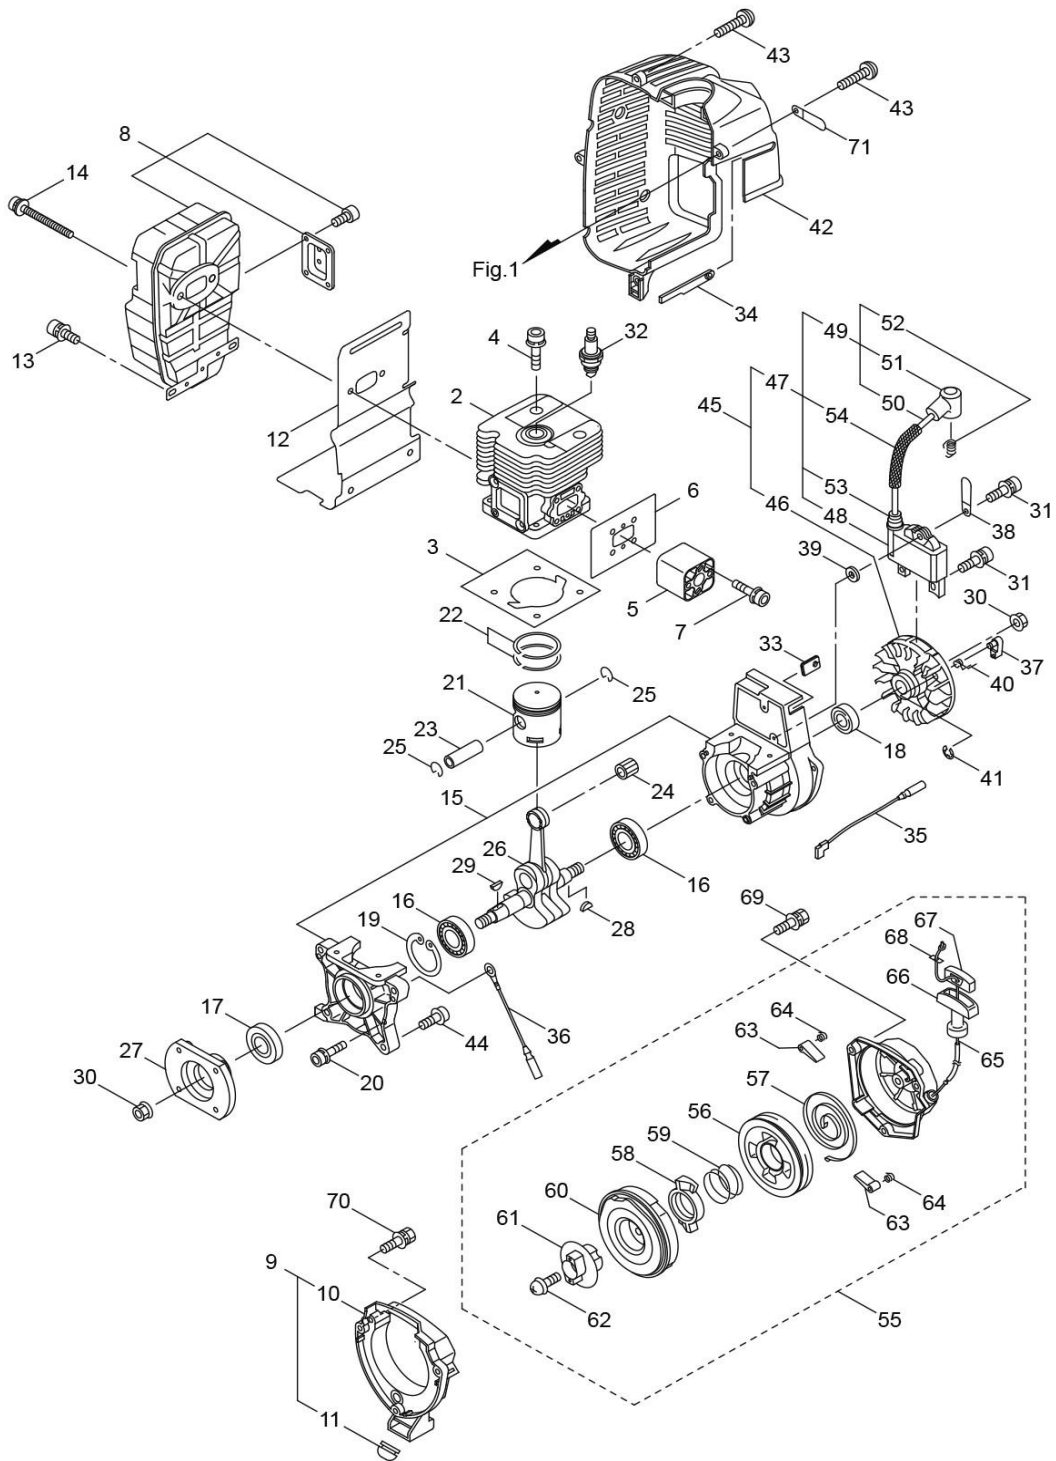

2. BL70-SP (MUS)
ENGINE (CYLINDER, CRANKCASE)

525186-02

Status	Position	Parts Number	Parts Name	Unit Quantity	Set Unit Quantity	Specification	Remarks	Maker code
	1	247930	ENGINE CE600/01	1		BL70	CE600/01	
	2	279708	CYLINDER COMP.	1				
	3	279737	GASKET	1		S-2310 T1.5		
	4	261246	CAP SCREW	4	5	M5X25	M5x25	
	5	276109	INSURATOR	1				
	6	276110	GASKET	1				
	7	277832	BOLT	4			M5x30	
	8	247995	MUFFLER ASSY	1		コケイノ 247995		
	9	279413	ADAPTER ASSY	1			Incl.10,11	
	10	279026		1				
	11	288192	GROMMET	1				
	12	276111	GASKET	1				
	13	261607	CAP SCREW	2	5	M5X16WSW	M5x16	
	14	276154	BOLT	2		M6X70	M6x70	
	15	279696	CRANKCASE	1				
	16	276117	BEARING	2		6302C3E		
	17	276118	OIL SEAL	1		ISCD15428ケ リス入り		
	18	262565	OIL SEAL	1		ISCD15257	ISCD15257	
	19	276119	CIRCLIP	1		アサコ42		
	20	234636	BOLT	4		M5X35 WSW	M5x35	
	21	278872	PISTON	1				
	22	279736	PISTON RING	2		43 1.8 1.3		
	23	278924	PISTON PIN	1				
	24	278471	NEEDLE BEARING	1		KBK12X15X14.3X5	KBK12x15x14.3x5	
	25	276122	CIRCLIP	2				
	26	278873	CRANKSHAFT/CONN ROD ASSY	1				
	27	663401	ADAPTER	1				
	28	261076	WOODRUFF KEY 3X10	1	5	A₃ 3X10	3x10	
	29	261076	WOODRUFF KEY 3X10	1	5	A₃ 3X10	3x10	
	30	276302	NUT	2				
	31	281211	CAP SCREW M4X20	2	5	M4X20WSW	M4x20	
	32	285982	SPARK PLUG(BPM8Y)	1		NGK BPM8Y	NGK BPM8Y	
	33	279721	GROMMET	1		ワリケ		
	34	279851	GROMMET	1				
	35	279575	LEAD	1		245B^ハHCBH		
	36	279576	LEAD	1		75BM6HCBH		
	37	279069	PAWL	2				
	38	279636	CLAMP	1				
	39	289481	SPACER	2	5	10X4.3T2.0		
	40	262637	RETURN SPRING	2				
	41	262638	E-RING	2				
	42	662559	TOP COVER	1		アホ		
	43	131523	TAPPING SCREW	4		ハ^ノ 4₂ 1M5X20	M5x20	
	44	275877	BOLT	4		M6X25(W12.5X1.6)	M6X25	
△	45	246208		1		MHJ/EX-6452A	Incl.46-54	
X	46	246209	ROTOR/FAN	1		FW/EX-6402A		
	47	279505	IGNITION COIL ASSY	1		CDI	Incl.48-54	
	48	246060		1		181-792		
	49	246051	SPARK PLUG WIRE ASSY	1		94-1895	Incl.50-52	
	50	246052	CABLE	1		94-1894		
	51	283178	PLUG CAP	1		141-509		
	52	272805	CONNECTOR	1		ES-23261		
	53	283271	CAP	1		31-71