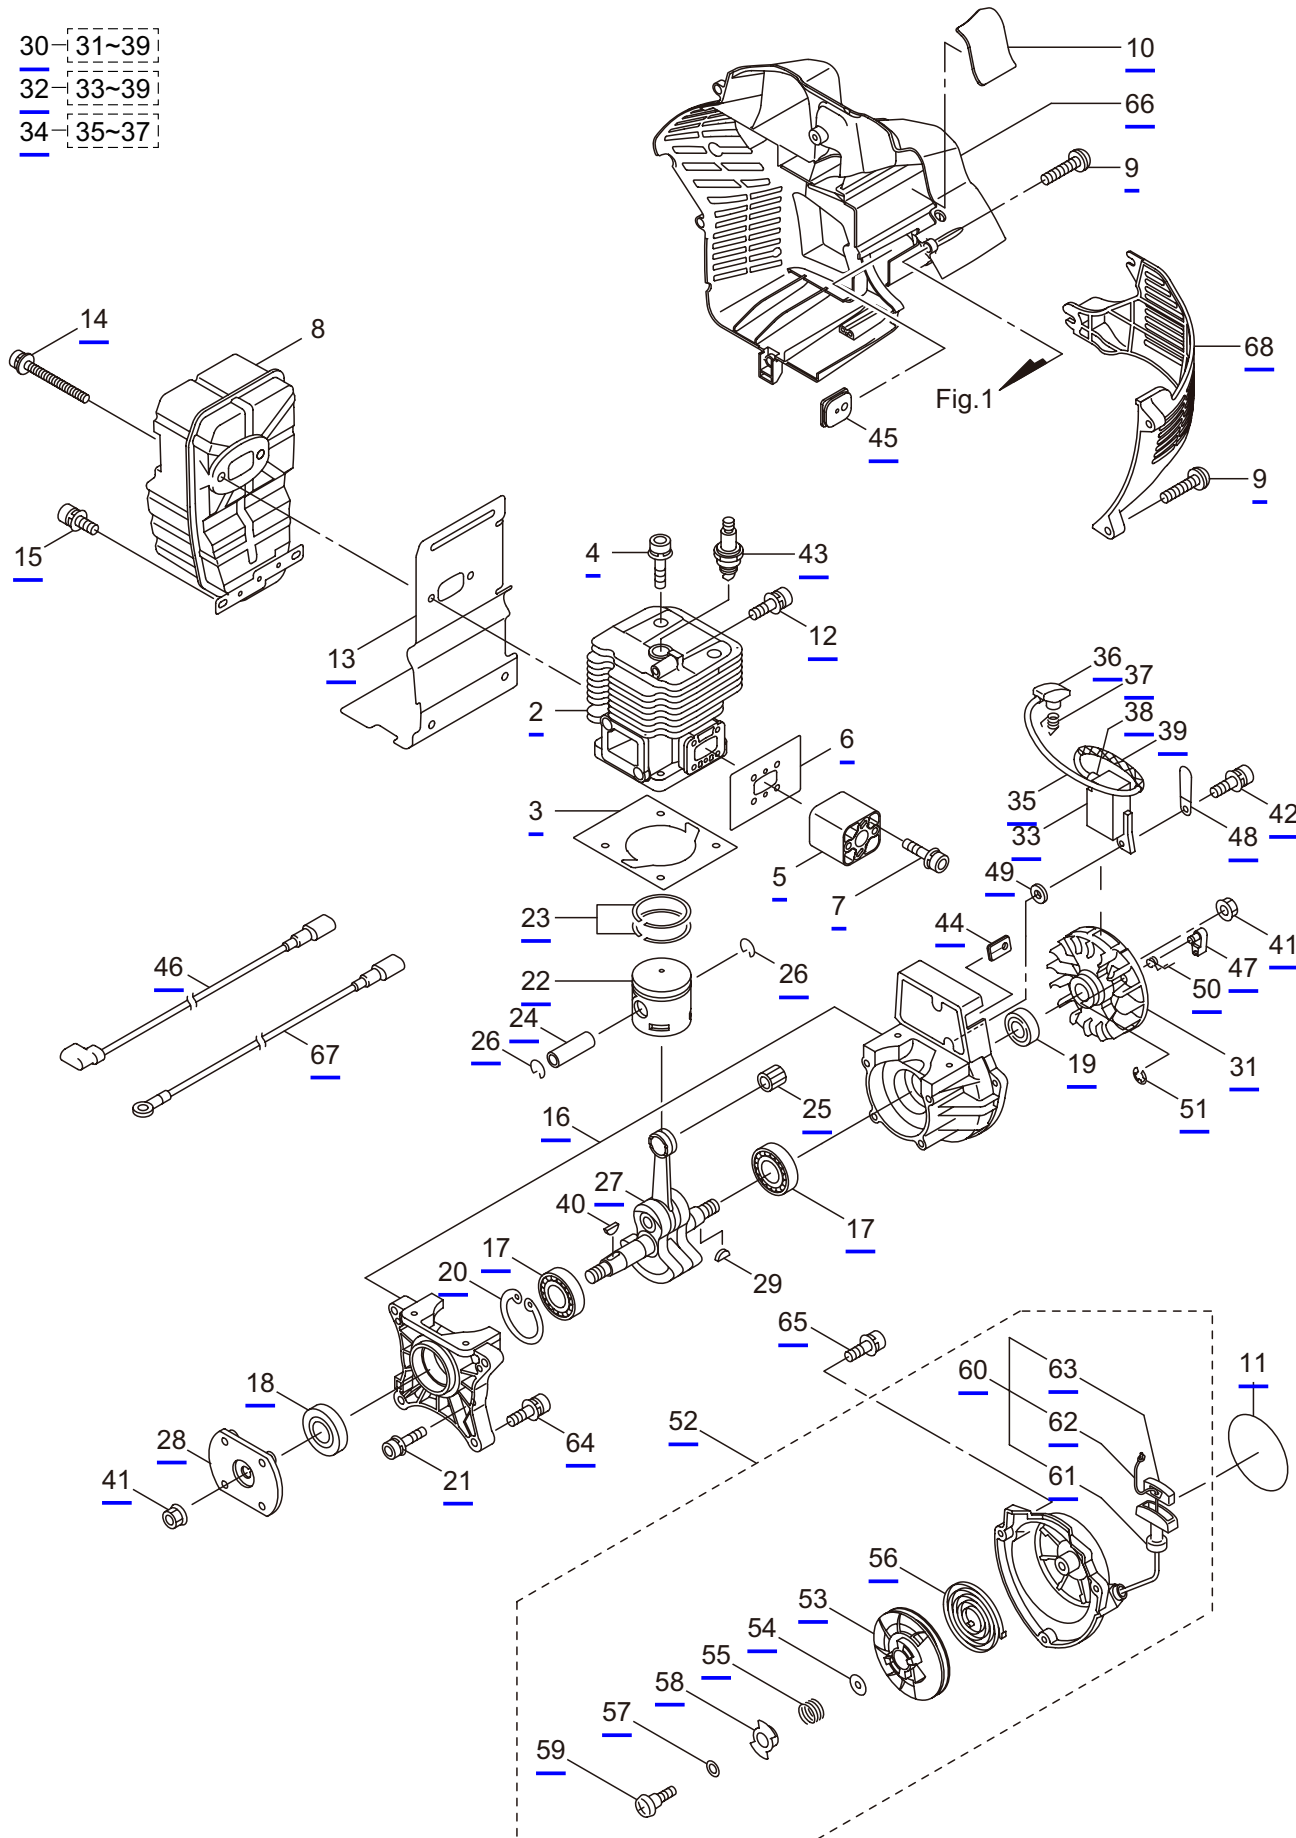

## 2. BL9000-GT ENGINE (CYLINDER, CRANKCASE)

- 30-31~39
- 32-33~39
- 34-35~37

Ref. No.	Part No.	Part Name	Q'ty	Remarks
2-46	<a href="#">279193</a>	Lead	1	
2-47	<a href="#">276133</a>	Ratchet	2	
2-48	<a href="#">277770</a>	Clamp	1	
2-49	<a href="#">289481</a>	Spacer	2	
2-50	<a href="#">262637</a>	Return Spring	2	
2-51	<a href="#">262638</a>	E-Ring	2	
2-52	<a href="#">276131</a>	Starter Ass'y	1	Incl.53-63
2-53	<a href="#">276035</a>	Reel	1	
2-54	<a href="#">276036</a>	Washer	1	
2-55	<a href="#">276037</a>	Spring	1	
2-56	<a href="#">276038</a>	Spiral Spring	1	
2-57	<a href="#">276039</a>	Washer	1	
2-58	<a href="#">276040</a>	Plate	1	
2-59	<a href="#">276041</a>	Screw	1	
2-60	<a href="#">276042</a>	Rope Ass'y	1	Incl.61-63
2-61	<a href="#">276043</a>	Starter Rope	1	
2-62	<a href="#">262633</a>	Starter Grip	1	
2-63	<a href="#">262981</a>	Cap	1	
2-64	<a href="#">275877</a>	Cap Screw	4	M6X25
2-65	<a href="#">267290</a>	Cap Screw	3	M5x20
2-66	<a href="#">276163</a>	Top Cover	1	
2-67	<a href="#">279194</a>	Lead	1	
2-68	<a href="#">661908</a>	Cover	1	