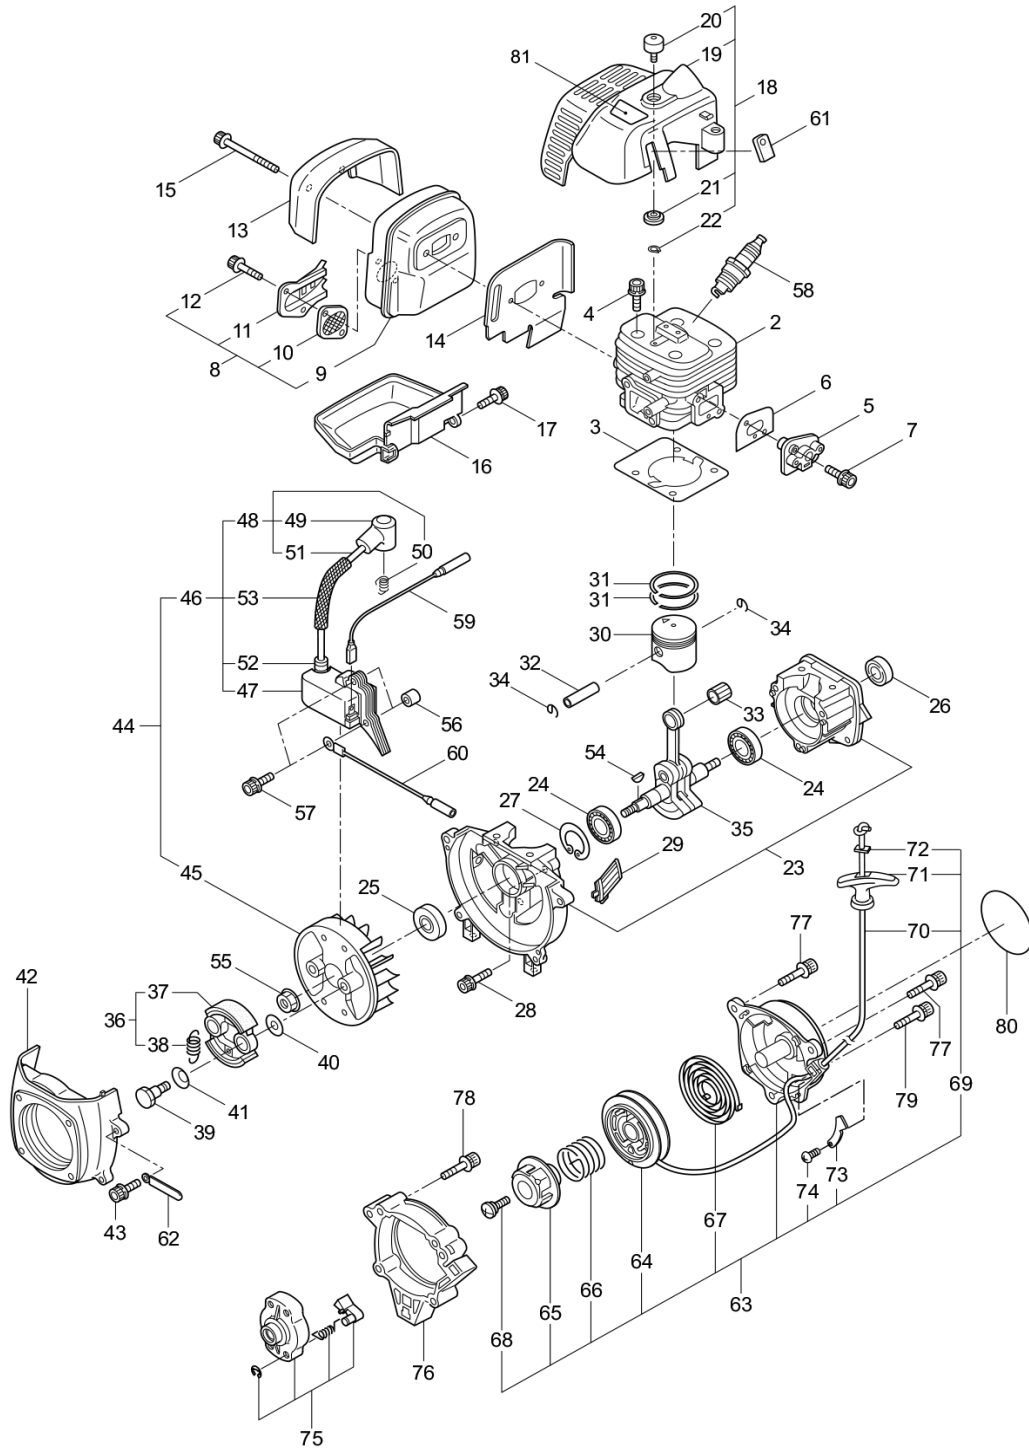

3. BM240 ENGINE

Status	Position	Parts Number	Parts Name	Unit Quantity	Set Unit Quantity	Specification	Remarks	Maker code
	1	875364		1			CE230/125	
	2	288499	CYLINDER COMPLETE	1		TIER3 カセット		
	3	286074	GASKET	1		23CC/T1.0		
	4	261250	CAP SCREW	4	5	M5X20	M5x20	
	5	269144	INSULATOR	1		DE260	New gasket required	
	6	267049	GASKET	1	5			
	7	265924	CAP SCREW	2	5	M5X25WSW+オ	M5x25	
	8	282208	MUFFLER ASSY	1			Incl.9-12	
	9	282209	MUFFLER COMP	1		シヨカバ イツキ		
	10	267056	SPARK ARRESTER	1				
	11	268171	MUFFLER TAIL	1				
	12	265107	CAP SCREW	2	5	M4X10	M4x10	
	13	268461	HOLDER	1				
	14	281440	GASKET	1				
	15	266402	CAP SCREW	2	5	M5X55フレンジ	M5x55	
	16	281446	COVER	1		枠 CE230		
	17	267191	CAP SCREW	1	5	M5X16WSW+オ	M5x16	
	18	288800	TOP COVER ASSY	1			Incl.19-22	
	19	281444	TOP COVER	1		アカ		
	20	286300	KNOB	1				
	21	261020	SPACER	1				
	22	261734	SNAP RING	1	5	ヨビ 5	#5	
	23	289246	CRANK CASE	1				
	24	280488	BEARING 6001C3	2		6001 C3リベ ット	PPL 6001	
	25	261492	OIL SEAL	1		ISCD12287グ リス シ	ISCD12287	
	26	261386	OIL SEAL	1		ISCD12227グ リス シ	ISCD12227	
	27	055185	SNAP RING #28	1	5	アナヨウ28	H28	
	28	261612	CAP SCREW	3		M5X30	M5x30	
	29	281442	AIR INTAKE GRILLE (BLACK)	1		枠		
	30	283379	PISTON	1		CE230		
	31	282177	PISTON RING	2				
	32	261036	PISTON PIN	1		5.7X8X23.5L		
	33	263957	NEEDLE BEARING KTV81112EG12B2	1		KTV81112EG12 B2	KTV81112EG01 B2	
	34	261576	CLIP PISTON	2				
	35	246382	CRANKSHAFT COMP.	1				
	36	267327	CLUTCH ASSY	1		56ヨウクラッチ シヨウケツ	Incl.37-38	
	37	267342	CLUTCH SHOE	2			(2)required	
	38	267345	SPRING	1				
	39	264505	BOLT	2				
	40	261189	WASHER	2	5	6X16.5XT1.2	6x16.5xt1.2	
	41	261777	WAVE WASHER	2	5			
	42	281443	FAN COVER	1		ライトグ レ		
	43	261250	CAP SCREW	4	5	M5X20	M5x20	
	44	286269	MAGNETO ASSY	1		10010-24811	Incl.45-53	
	45	286271	ROTOR/FAN	1		10701-31412		
	46	281705	IGNITION COIL	1		10702-31441 CDI	Incl.47-53	
	47	281706	COIL	1		10735-30932		
	48	281707	CORD ASSY	1		10756-40859	Incl.49-51	
	49	261074	PLUG BOOT	1		10855-40131		
	50	261075	CONNECTOR	1		10805-40061		
	51	281709	CODE	1		12195-55265		
	52	261072	CAP	1		イタダ 10855-40101		
	53	280080	TUBE	1		10850-40023 55L		
	54	261076	WOODRUFF KEY 3X10	1	5	Aシロ 3X10	3x10	
	55	261417	NUT ROTOR M8	1	5	M8	M8	
	56	280381	SPACER	2	5			
	57	261256	BOLT	2	5	M4X25	M4x25	
	58	285982	SPARK PLUG(BPM8Y)	1		NGK BPM8Y	NGK BPM8Y