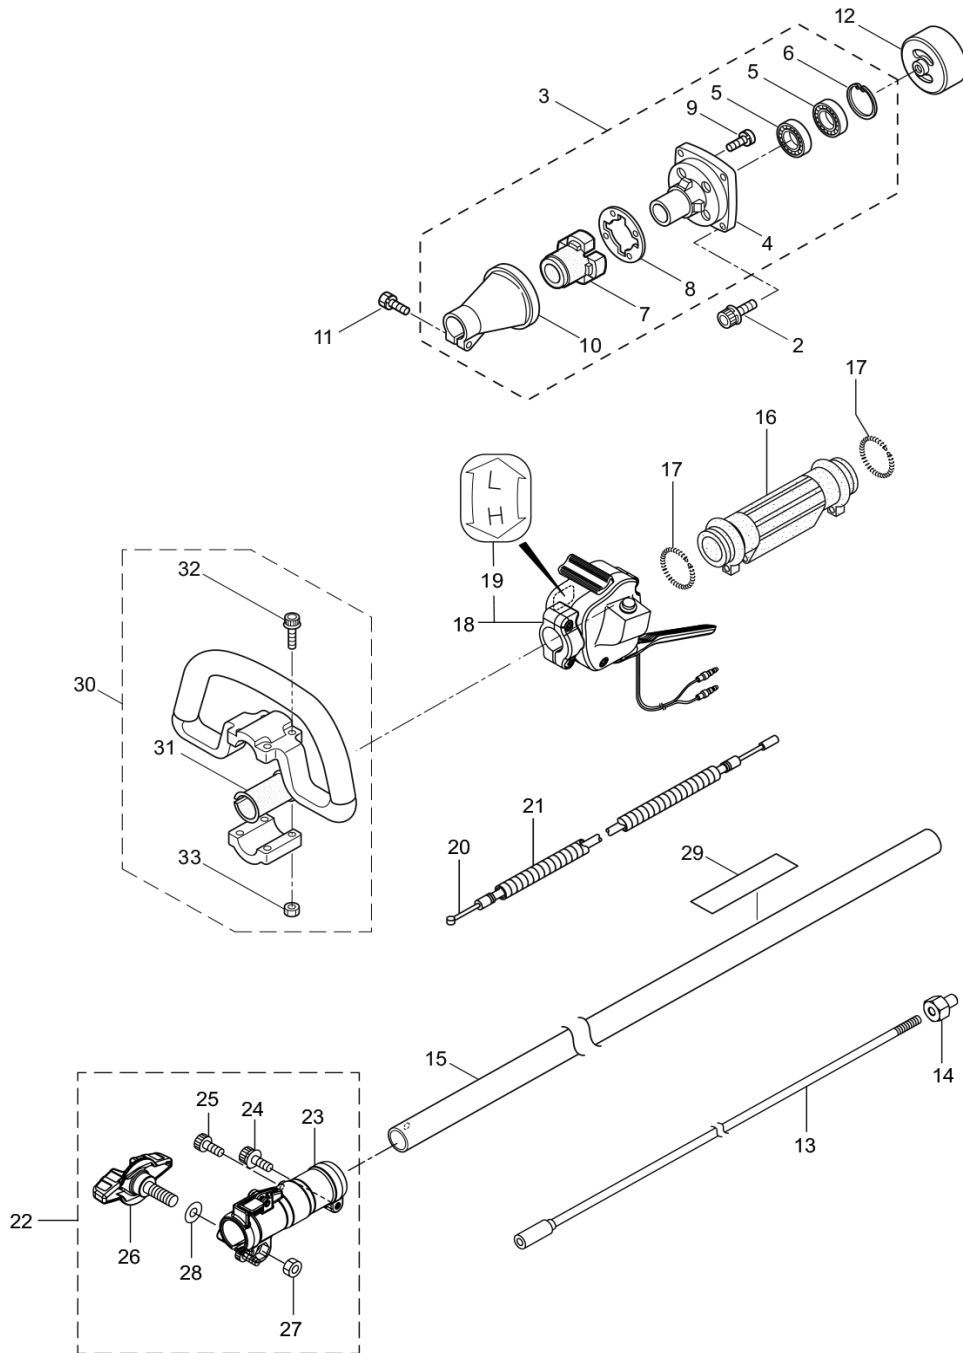

### CONTENTS

1. MAIN BODY .....	1 ~ 2
2. ACCESSORIES .....	3 ~ 4
3. ENGINE .....	5 ~ 8
4. CARBURETOR, FUEL TANK .....	9 ~ 12

2019. 12.

P/N 524908

1. BM240  
MAIN BODY

Status	Position	Parts Number	Parts Name	Unit Quantity	Set Unit Quantity	Specification	Remarks	Maker code
	1	<a href="#">364847</a>	BM240(MUS)	1				
	2	<a href="#">261250</a>	CAP SCREW	4	5	M5X20	M5x20	
	3	<a href="#">215512</a>	CLUTCH HOUSING ASSY	1			Incl.4-10	
	4	<a href="#">214592</a>	HOUSING	1				
	5	<a href="#">214161</a>	BEARING 6000ZZ	2		#6000ZZ	#6000ZZ	
	6	<a href="#">054676</a>	RING SNAP	1	5	アナヨウ26	#26	
	7	<a href="#">560309</a>	RUBBER	1				
	8	<a href="#">214163</a>	WASHER	1				
	9	<a href="#">092033</a>	SCREW	4	10	M5X15	M5x15	
	10	<a href="#">214593</a>	PIPE BRACKET	1		トソウナシ		
	11	<a href="#">261246</a>	CAP SCREW	1	5	M5X25	M5x25	
	12	<a href="#">054677</a>	CLUTCH DRUM	1		56XM7		
	13	<a href="#">236836</a>	INNER SHAFT	1		7XM7X802L/SP-20		
	14	<a href="#">211464</a>	UPPER ADAPTER	1		M7		
	15	<a href="#">242650</a>		1				
	16	<a href="#">211736</a>	GRIP	1		24 シングウ アナツキ		
	17	<a href="#">211737</a>	BAND(537 08 82-01)	2		シングウ		
	18	<a href="#">242050</a>	TRIGGER LEVER ASSY	1		ラベ ルツキ24/オシボ タン	Incl.19	
	19	<a href="#">237241</a>	LABEL	1		トリカ /コウ-タイ		
	20	<a href="#">235752</a>		1		400L I/O 57.5		
	21	<a href="#">213548</a>	TUBE	1		ヨビ 10 200L スリット	#10x200L	
	22	<a href="#">237165</a>	JOINT PIPE	1		24/シソガ タ	Incl.23-28	
	23	<a href="#">237166</a>	JOINT PIPE	1		24/シソガ タルバ ーツキ		
	24	<a href="#">261246</a>	CAP SCREW	1	5	M5X25	M5x25	
	25	<a href="#">283139</a>	SCREW	1	5	M5X12	M5x12	
	26	<a href="#">236962</a>	KNOB	1		M8X26L	M8x26	
	27	<a href="#">126990</a>	NUT	1	5	M8 2シユ	M8	
	28	<a href="#">550131</a>	WASHER	1	10	M8 ミカ キマル クロ	M8	
	29	<a href="#">242102</a>		1		BM240	BM240	
	30	<a href="#">215601</a>	LOOP HANDLE ASSY	1			Incl.31-33	
	31	<a href="#">213171</a>	HANDLE BRACKET RUBBER	1				
	32	<a href="#">215608</a>	CAP SCREW	4	5	M5X30X16	M5x30x16	
	33	<a href="#">081027</a>	NUT	4	5	M5X0.8 1シユ	M5	