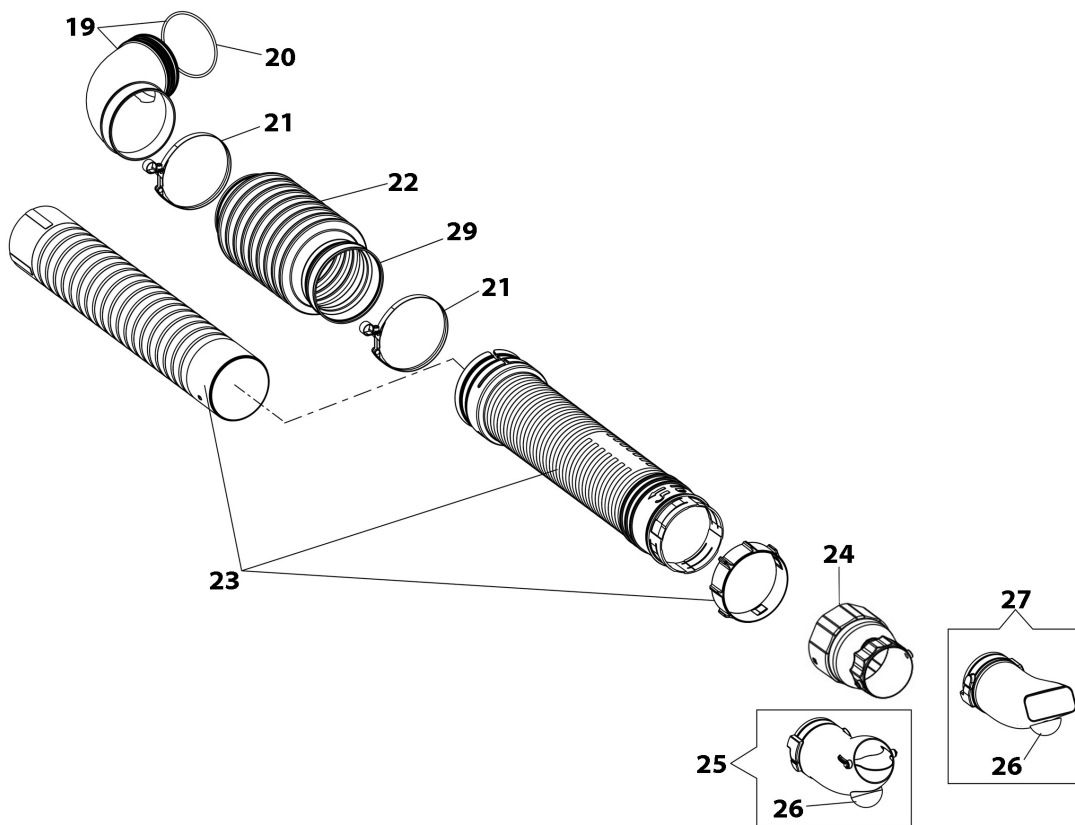

Illustration Blower lance assy

Illustration Blower lance assy

Ref.Nu	Qty	Part number	Description	Validity from	Validity till	Notes	Bulletin
1	1	56520203R	Complete handle				
2	1	365200169DR	Half grip				
3	1	365200170B	Half grip				
4	1	56520068	Washer				
5	3	56520065R	Flange				
6	1	3960091AR	Screw				
7	1	61040051R	Slide control				
8	1	61040053R	Plate				
9	1	3960061AR	Screw				
10	1	56520062	Lever				
11	2	61040054R	Plate				
12	2	3057007	Spring				
13	1	56520204R	Cable				
14	1	56520067AR	Throttle cable				
15	1	56520081R	Spring				
16	1	56520064R	Limiter switch				
17	1	56520061R	Throttle				
18	2	3960063	Screw				
19	1	56520182BR	Elbow				
20	1	3049031R	O-ring				
21	2	56520187R	Band				
22	1	56520185BR	Tube				
23	1	56520184BR	Tube kit				
24	1	56520188R	Grip-end			Opzionale / Optional	
25	1	CFI2412301	Grip-end			Opzionale / Optional	
26	1	CFI0G26400	Fitment system				
27	1	CFI2412201	Grip-end			Opzionale / Optional	
29	2	56520186R	Felt				
30	1	56520201R	Spacer				
31	4	3960067AR	Screw				

Illustration Blower lance assy 01/2023

Ref.Nu	Qty	Part number	Description	Validity from	Validity till	Notes	Bulletin
1	1	56522047	Handle kit				
2	1	56020210	Half grip upper				
3	1	56020209	Kit stop lever				
5	1	56520204AR	Cable				
6	3	56520215R	Throttle lever				
7	1	56520067AR	Throttle cable				
8	1	56520062	Lever				
9	1	3893016AR	Screw				
10	1	3893060R	Screw				
11	1	56550184R	Stop lever				
13	2	50110035R	Knob				
14	2	56020208	Half grip lower				
15	1	3960063	Screw				
16	1	3893013AR	Screw				
17	1	56560058R	Stopper				
18	1	3960067AR	Screw				
21	1	56520187R	Band				
22	2	56520182BR	Elbow				
23	1	3049031R	O-ring				
24	1	56520188R	Grip-end			Opzionale / Optional	
25	2	CFI2412301	Grip-end			Opzionale / Optional	
26	1	CFI0G26400	Fitment system				
27	1	CFI2412201	Grip-end			Opzionale / Optional	
31	1	56520185BR	Tube				
32	1	56520184BR	Tube kit				
46	1	56520252R	Adapter				
47	1	3833073R	Washer				