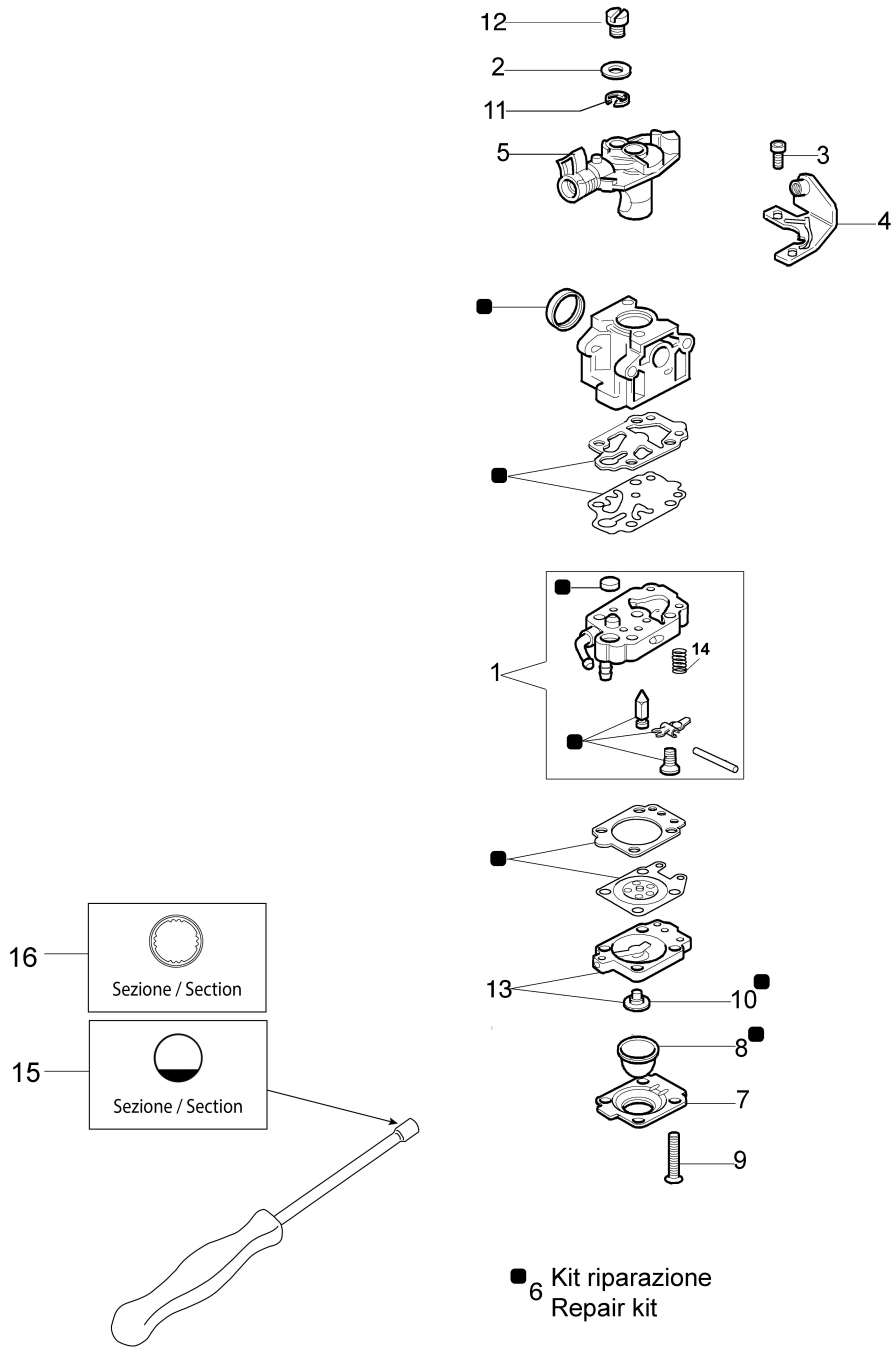

Illustration Blower lance assy

Illustration Blower lance assy

Ref.Nu	Qty	Part number	Description	Validity from	Validity till	Notes	Bulletin
1	1	56520203R	Complete handle				
2	1	365200169DR	Half grip				
3	1	365200170B	Half grip				
4	1	56520068	Washer				
5	3	56520065R	Flange				
6	1	3960091AR	Screw				
7	1	61040051R	Slide control				
8	1	61040053R	Plate				
9	1	3960061AR	Screw				
10	1	56520062	Lever				
11	2	61040054R	Plate				
12	2	3057007	Spring				
13	1	56520204R	Cable				
14	1	56520067AR	Throttle cable				
15	1	56520081R	Spring				
16	1	56520064R	Limiter switch				
17	1	56520061R	Throttle				
18	2	3960063	Screw				
19	1	56520182BR	Elbow				
20	1	3049031R	O-ring				
21	2	56520187R	Band				
22	1	56520185BR	Tube				
23	1	56520184BR	Tube kit				
24	1	56520188R	Grip-end			Opzionale / Optional	
25	1	CFI2412301	Grip-end			Opzionale / Optional	
26	1	CFI0G26400	Fitment system				
27	1	CFI2412201	Grip-end			Opzionale / Optional	
29	2	56520186R	Felt				
30	1	56520201R	Spacer				
31	4	3960067AR	Screw				

Illustration Blower lance assy 01/2023

Ref.Nu	Qty	Part number	Description	Validity from	Validity till	Notes	Bulletin
1	1	56522047	Handle kit				
2	1	56020210	Half grip upper				
3	1	56020209	Kit stop lever				
5	1	56520204AR	Cable				
6	3	56520215R	Throttle lever				
7	1	56520067AR	Throttle cable				
8	1	56520062	Lever				
9	1	3893016AR	Screw				
10	1	3893060R	Screw				
11	1	56550184R	Stop lever				
13	2	50110035R	Knob				
14	2	56020208	Half grip lower				
15	1	3960063	Screw				
16	1	3893013AR	Screw				
17	1	56560058R	Stopper				
18	1	3960067AR	Screw				
21	1	56520187R	Band				
22	2	56520182BR	Elbow				
23	1	3049031R	O-ring				
24	1	56520188R	Grip-end			Opzionale / Optional	
25	2	CFI2412301	Grip-end			Opzionale / Optional	
26	1	CFI0G26400	Fitment system				
27	1	CFI2412201	Grip-end			Opzionale / Optional	
31	1	56520185BR	Tube				
32	1	56520184BR	Tube kit				
46	1	56520252R	Adapter				
47	1	3833073R	Washer				