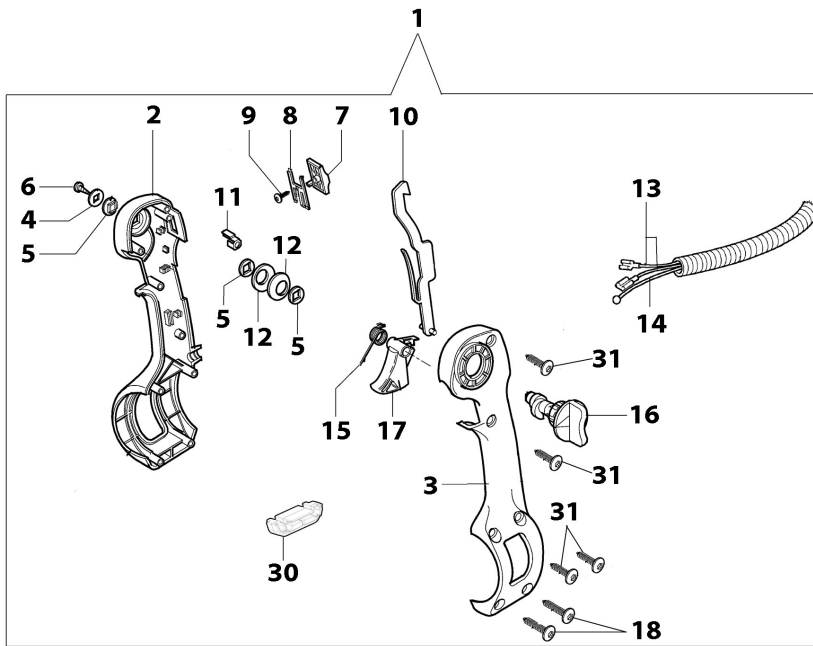

Illustration Blower lance assy

Illustration Blower lance assy

Ref.Nu	Qty	Part number	Description	Validity from	Validity till	Notes	Bulletin
1	1	56520203R	Complete handle				
2	1	365200169DR	Half grip				
3	1	365200170B	Half grip				
4	1	56520068	Washer				
5	3	56520065R	Flange				
6	1	3960091AR	Screw				
7	1	61040051R	Slide control				
8	1	61040053R	Plate				
9	1	3960061AR	Screw				
10	1	56520062	Lever				
11	2	61040054R	Plate				
12	2	3057007	Spring				
13	1	56520204R	Cable				
14	1	56520067AR	Throttle cable				
15	1	56520081R	Spring				
16	1	56520064R	Limiter switch				
17	1	56520061R	Throttle				
18	2	3960063	Screw				
19	1	56520182BR	Elbow				
20	1	3049031R	O-ring				
21	2	56520187R	Band				
22	1	56520185BR	Tube				
23	1	56520184BR	Tube kit				
24	1	56520188R	Grip-end			Opzionale / Optional	
25	1	CFI2412301	Grip-end			Opzionale / Optional	
26	1	CFI0G26400	Fitment system				
27	1	CFI2412201	Grip-end			Opzionale / Optional	
29	2	56520186R	Felt				
30	1	56520201R	Spacer				
31	4	3960067AR	Screw				

Illustration Blower lance assy 01/2023

Ref.Nu	Qty	Part number	Description	Validity from	Validity till	Notes	Bulletin
1	1	56522047	Handle kit				
2	1	56020210	Half grip upper				
3	1	56020209	Kit stop lever				
5	1	56520204AR	Cable				
6	3	56520215R	Throttle lever				
7	1	56520067AR	Throttle cable				
8	1	56520062	Lever				
9	1	3893016AR	Screw				
10	1	3893060R	Screw				
11	1	56550184R	Stop lever				
13	2	50110035R	Knob				
14	2	56020208	Half grip lower				
15	1	3960063	Screw				
16	1	3893013AR	Screw				
17	1	56560058R	Stopper				
18	1	3960067AR	Screw				
21	1	56520187R	Band				
22	2	56520182BR	Elbow				
23	1	3049031R	O-ring				
24	1	56520188R	Grip-end			Opzionale / Optional	
25	2	CFI2412301	Grip-end			Opzionale / Optional	
26	1	CFI0G26400	Fitment system				
27	1	CFI2412201	Grip-end			Opzionale / Optional	
31	1	56520185BR	Tube				
32	1	56520184BR	Tube kit				
46	1	56520252R	Adapter				
47	1	3833073R	Washer				