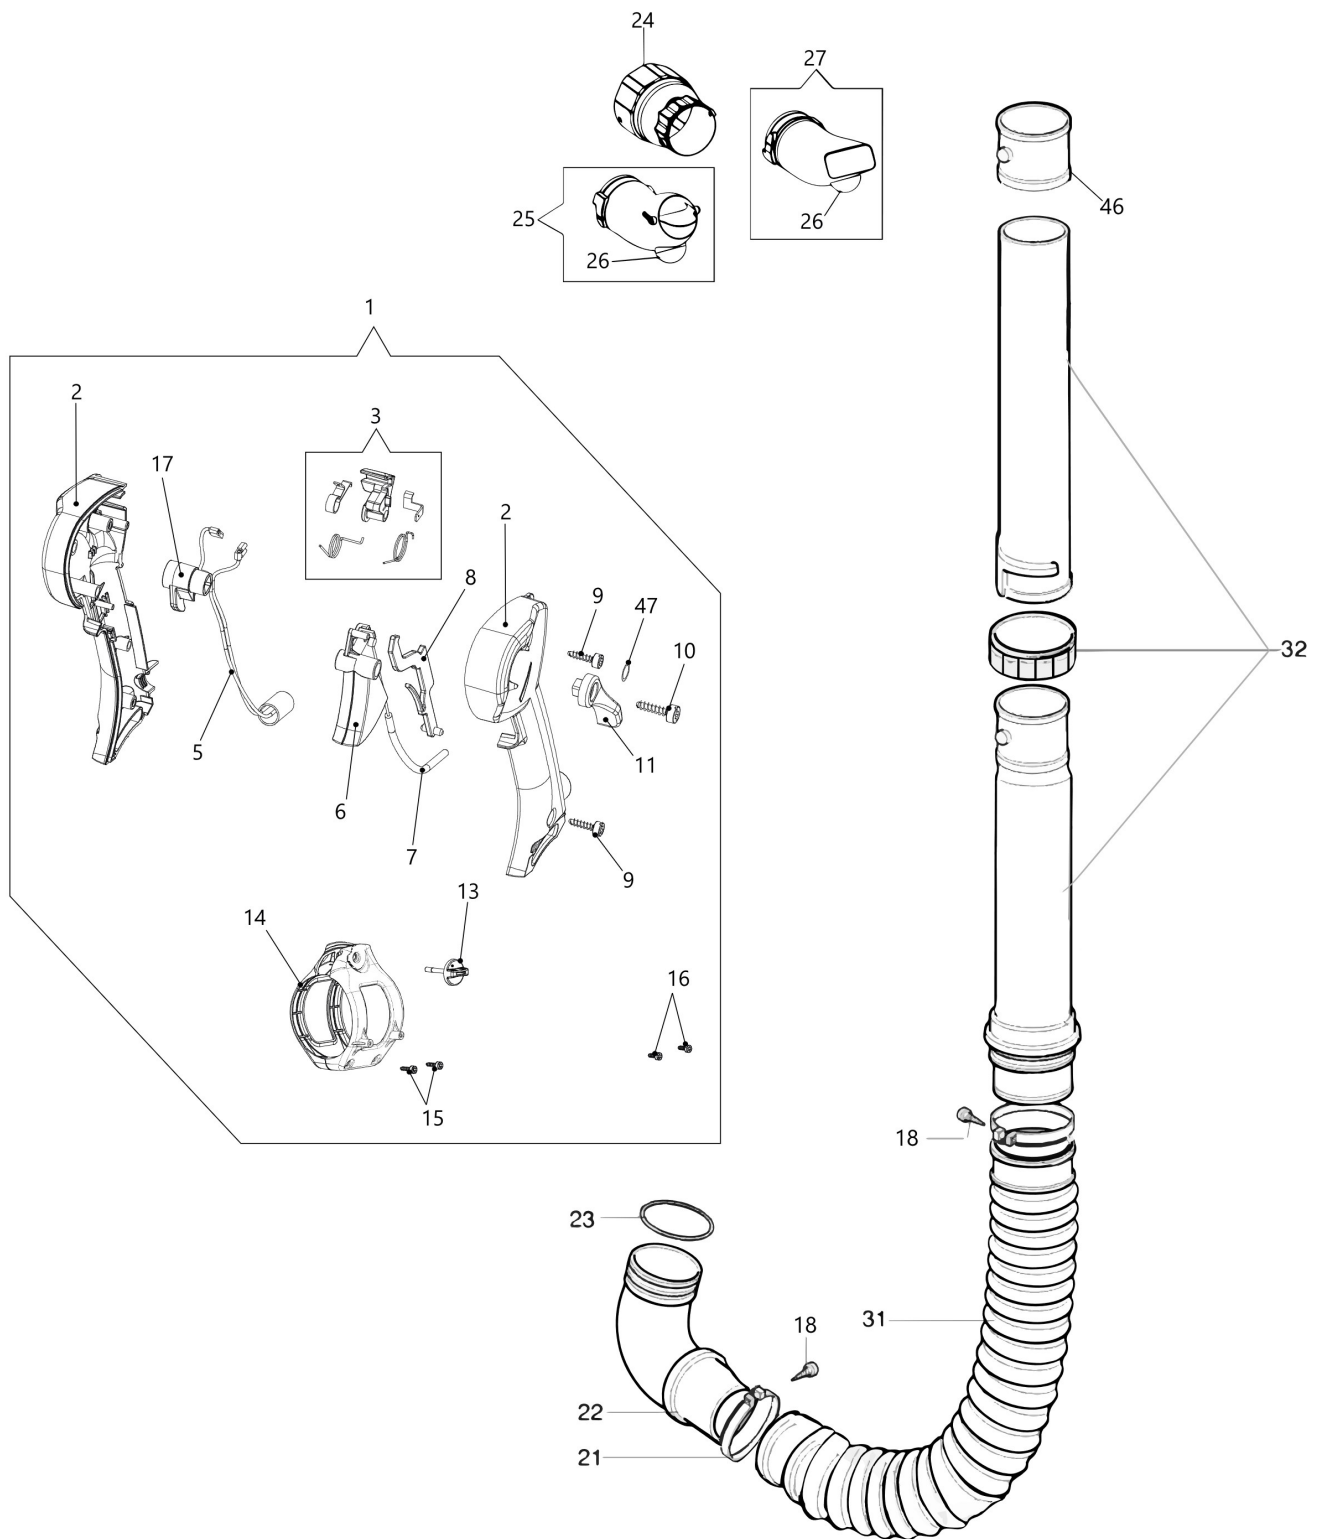

Illustration Blower lance assy

Illustration Blower lance assy

Ref.Nu	Qty	Part number	Description	Validity from	Validity till	Notes	Bulletin
1	1	56520203R	Complete handle				
2	1	365200169DR	Half grip				
3	1	365200170B	Half grip				
4	1	56520068	Washer				
5	3	56520065R	Flange				
6	1	3960091AR	Screw				
7	1	61040051R	Slide control				
8	1	61040053R	Plate				
9	1	3960061AR	Screw				
10	1	56520062	Lever				
11	2	61040054R	Plate				
12	2	3057007	Spring				
13	1	56520204R	Cable				
14	1	56520067AR	Throttle cable				
15	1	56520081R	Spring				
16	1	56520064R	Limiter switch				
17	1	56520061R	Throttle				
18	2	3960063	Screw				
19	1	56520182BR	Elbow				
20	1	3049031R	O-ring				
21	2	56520187R	Band				
22	1	56520185BR	Tube				
23	1	56520184BR	Tube kit				
24	1	56520188R	Grip-end			Opzionale / Optional	
25	1	CFI2412301	Grip-end			Opzionale / Optional	
26	1	CFI0G26400	Fitment system				
27	1	CFI2412201	Grip-end			Opzionale / Optional	
29	2	56520186R	Felt				
30	1	56520201R	Spacer				
31	4	3960067AR	Screw				

Illustration Blower lance assy 01/2023

Ref.Nu	Qty	Part number	Description	Validity from	Validity till	Notes	Bulletin
1	1	56522047	Handle kit				
2	1	56020210	Half grip upper				
3	1	56020209	Kit stop lever				
5	1	56520204AR	Cable				
6	3	56520215R	Throttle lever				
7	1	56520067AR	Throttle cable				
8	1	56520062	Lever				
9	1	3893016AR	Screw				
10	1	3893060R	Screw				
11	1	56550184R	Stop lever				
13	2	50110035R	Knob				
14	2	56020208	Half grip lower				
15	1	3960063	Screw				
16	1	3893013AR	Screw				
17	1	56560058R	Stopper				
18	1	3960067AR	Screw				
21	1	56520187R	Band				
22	2	56520182BR	Elbow				
23	1	3049031R	O-ring				
24	1	56520188R	Grip-end			Opzionale / Optional	
25	2	CFI2412301	Grip-end			Opzionale / Optional	
26	1	CFI0G26400	Fitment system				
27	1	CFI2412201	Grip-end			Opzionale / Optional	
31	1	56520185BR	Tube				
32	1	56520184BR	Tube kit				
46	1	56520252R	Adapter				
47	1	3833073R	Washer				