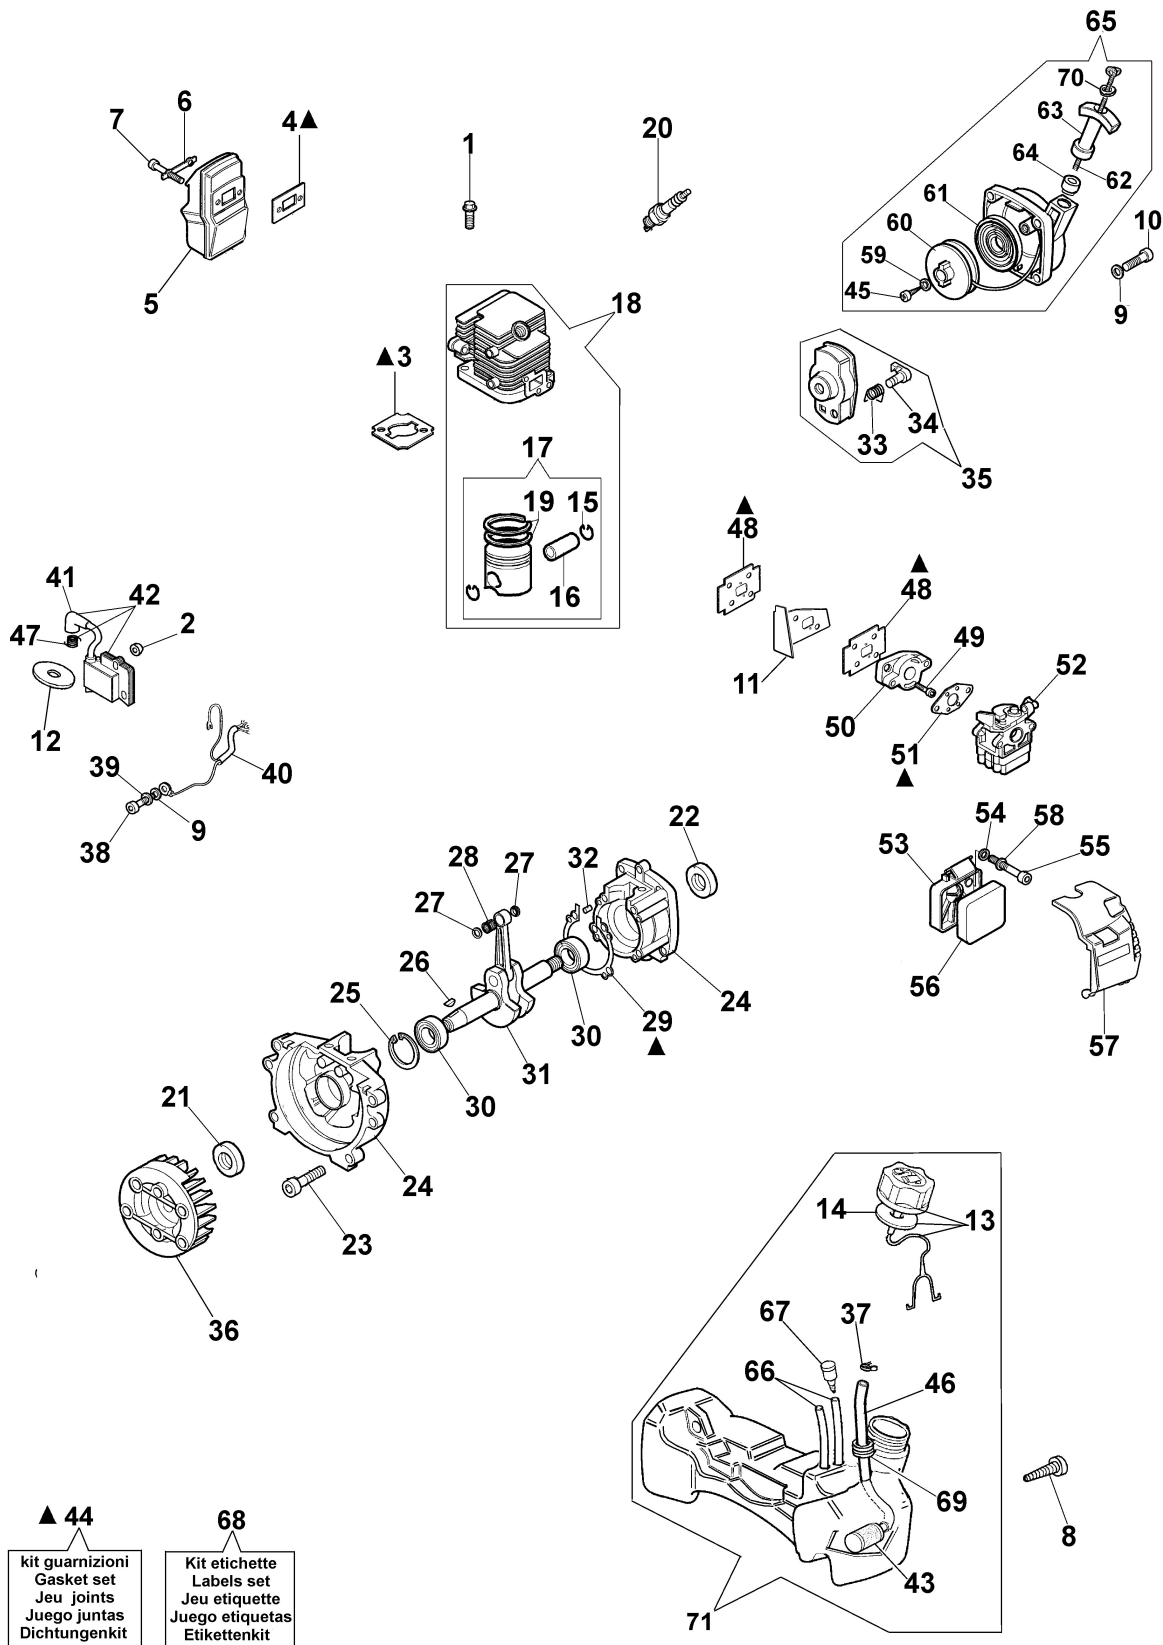

BV 126 Blower

Documents

Starter assy and engine

Fan assy

Illustration Starter assy and engine

Illustration Starter assy and engine

Ref.Nu	Qty	Part number	Description	Validity from	Validity till	Notes	Bulletin
1	2	61070060	Screw				
2	2	50070148A	Spacer				
3	1	61070059	Gasket				
4	1	61070033	Gasket				
5	1	56510010R	Muffler				
6	1	61070055R	Plate				
7	2	3806027	Screw				
8	2	3960115R	Screw				
9	6	3916004R	Washer				
10	4	3801002R	Screw				
11	1	56510080	Deflector				
12	1	56510069	Gasket				
13	1	61070079AR	Tank cap				
14	1	61070006R	Gasket				
15	2	61070067R	Ring				
16	1	61070066	Piston pin				
17	1	61070107	Piston assy				
18	1	61070072A	Complete cylinder Ø34				
19	2	61070065R	Piston ring				
20	1	3055104R	Spark plug				
21	1	61070075	Seal ring				
22	1	61070074	Seal ring				
23	4	61070063	Screw				
24	1	61070061R	Crankcase				
25	1	3025019R	Ring				
26	1	61070070R	Key				
27	2	50160140	Spacer				
28	1	61070076R	Bearing				
29	1	61070062	Gasket				
30	2	3035023R	Bearing				
31	1	61070069	Crankshaft				
32	3	61070073	Plug				
33	1	61070039R	Spring				
34	1	61070038R	Pawl				
35	1	61070053A	Clutch driver				
36	1	61070017BR	Flywheel				
37	1	4098377R	Band				
38	2	006000085	Screw				
39	2	3819005R	Washer				
40	1	61070012R	Cable				
41	1	094600097AR	Spark plug cap				

Illustration Fan assy

Ref.Nu	Qty	Part number	Description	Validity from	Validity till	Notes	Bulletin
42	1	2318570	Primer body				
43	1	2318189	Ring				
44	1	2318814	Valve				
45	1	2318811	Pump body				
46	1	2318592	Valve				
47	1	2318812	Jet				
48	1	3801002R	Screw				
49	1	3916004R	Washer				
50	1	3818011AR	Washer				
51	1	3980012R	Nut				
52	1	3918003R	Washer				
53	1	56510089	Handle				
54	1	56510017	Elbow				
55	1	56510114	Suction tube				
56	1	56510114	Suction tube				
57	1	56510058B	Grassbag				
58	2	3960115R	Screw				