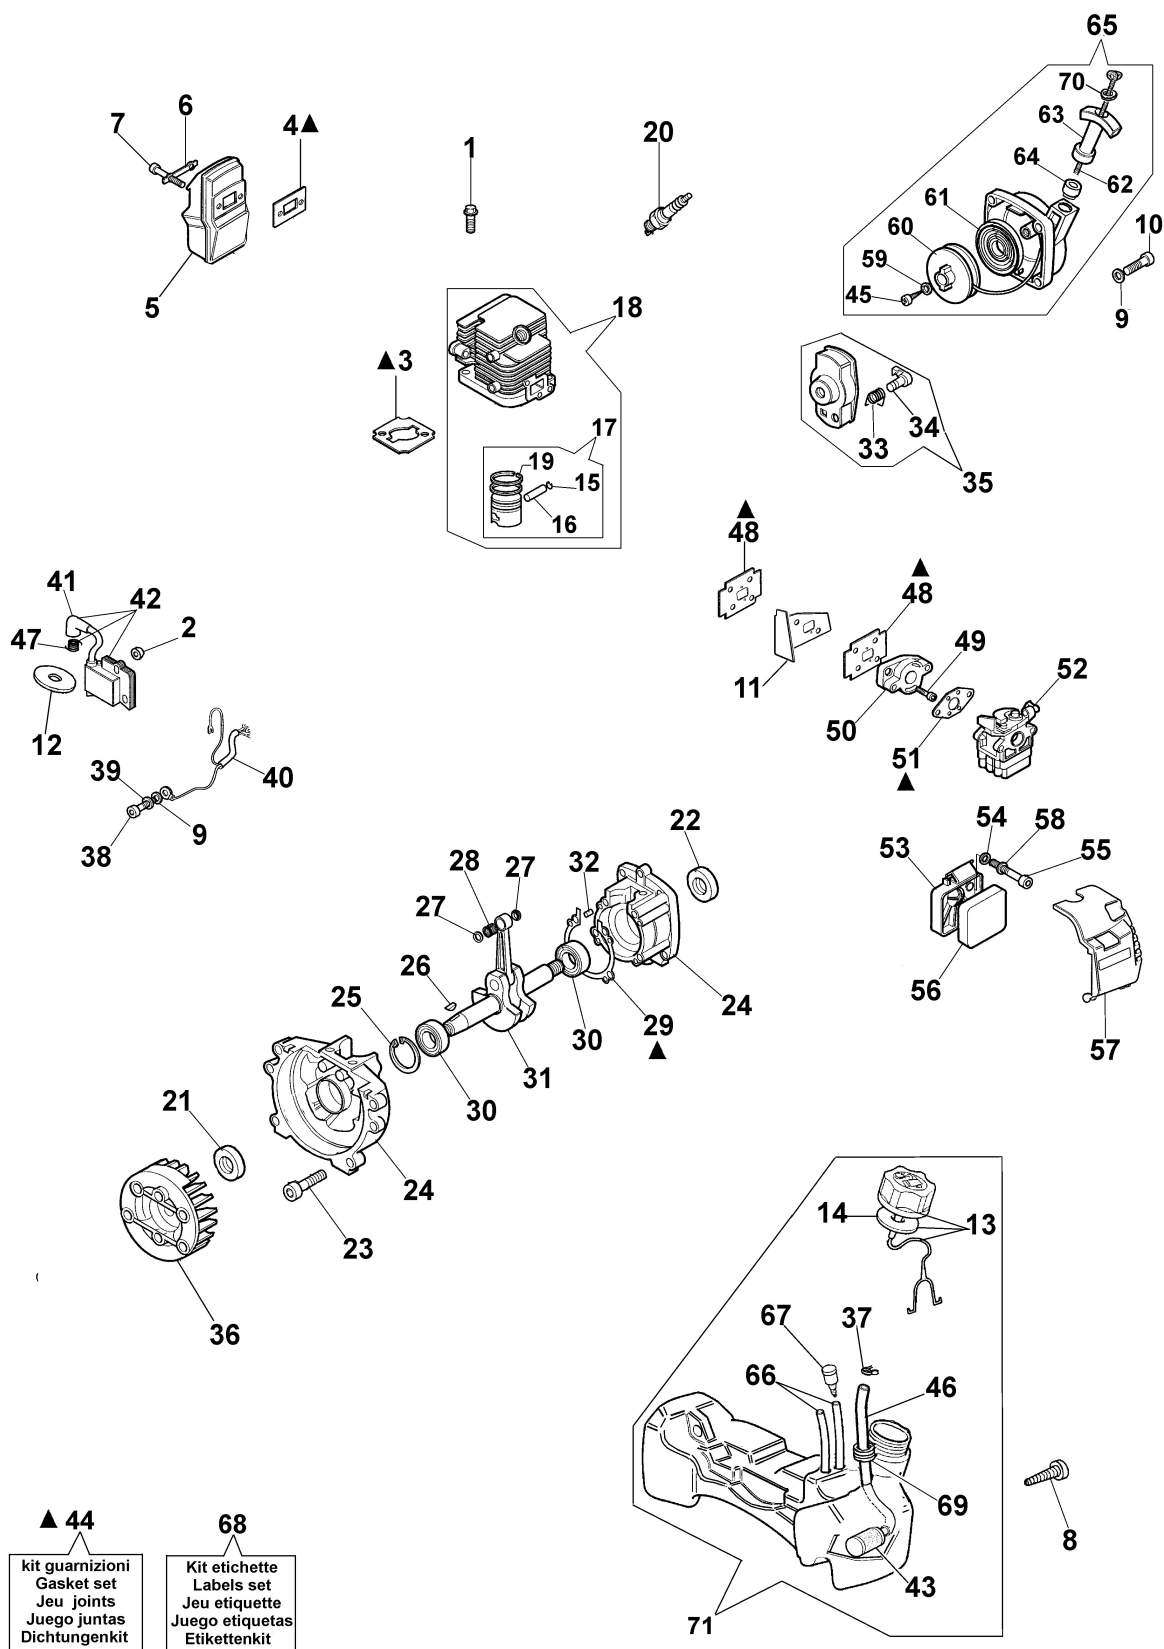

Illustration Starter Assy and engine

Illustration Starter assy and engine

Ref.Nu	Qty	Part number	Description	Validity from	Validity till	Notes	Bulletin
1	2	61070060	Screw				
2	2	50070148A	Spacer				
3	1	61070059	Gasket				
4	1	61070033	Gasket				
5	1	56510010R	Muffler				
6	1	61070055R	Plate				
7	2	3806027	Screw				
8	2	3960115R	Screw				
9	6	3916004R	Washer				
10	4	3801002R	Screw				
11	1	56510080	Deflector				
12	1	56510069	Gasket				
13	1	61070079AR	Tank cap				
14	1	61070006R	Gasket				
15	2	61070067R	Ring				
16	1	61070066	Piston pin				
17	1	61070107	Piston assy				
18	1	61070072A	Complete cylinder Ø34				
19	1	61070065R	Piston ring				
20	1	3055104R	Spark plug				
21	1	61070075	Seal ring				
22	1	61070074	Seal ring				
23	4	61070063	Screw				
24	1	61070061R	Crankcase				
25	1	3025019R	Ring				
26	1	61070070R	Key				
27	2	50160140	Spacer				
28	1	61070076R	Bearing				
29	1	61070062	Gasket				
30	2	3035023R	Bearing				
31	1	61070069	Crankshaft				
32	3	61070073	Plug				
33	1	61070039R	Spring				
34	1	61070038R	Pawl				
35	1	61070053A	Clutch driver				
36	1	61070017BR	Flywheel				
37	1	4098377R	Band				
38	2	006000085	Screw				
39	2	3819005R	Washer				
40	1	61070012R	Cable				
41	1	094600097AR	Spark plug cap