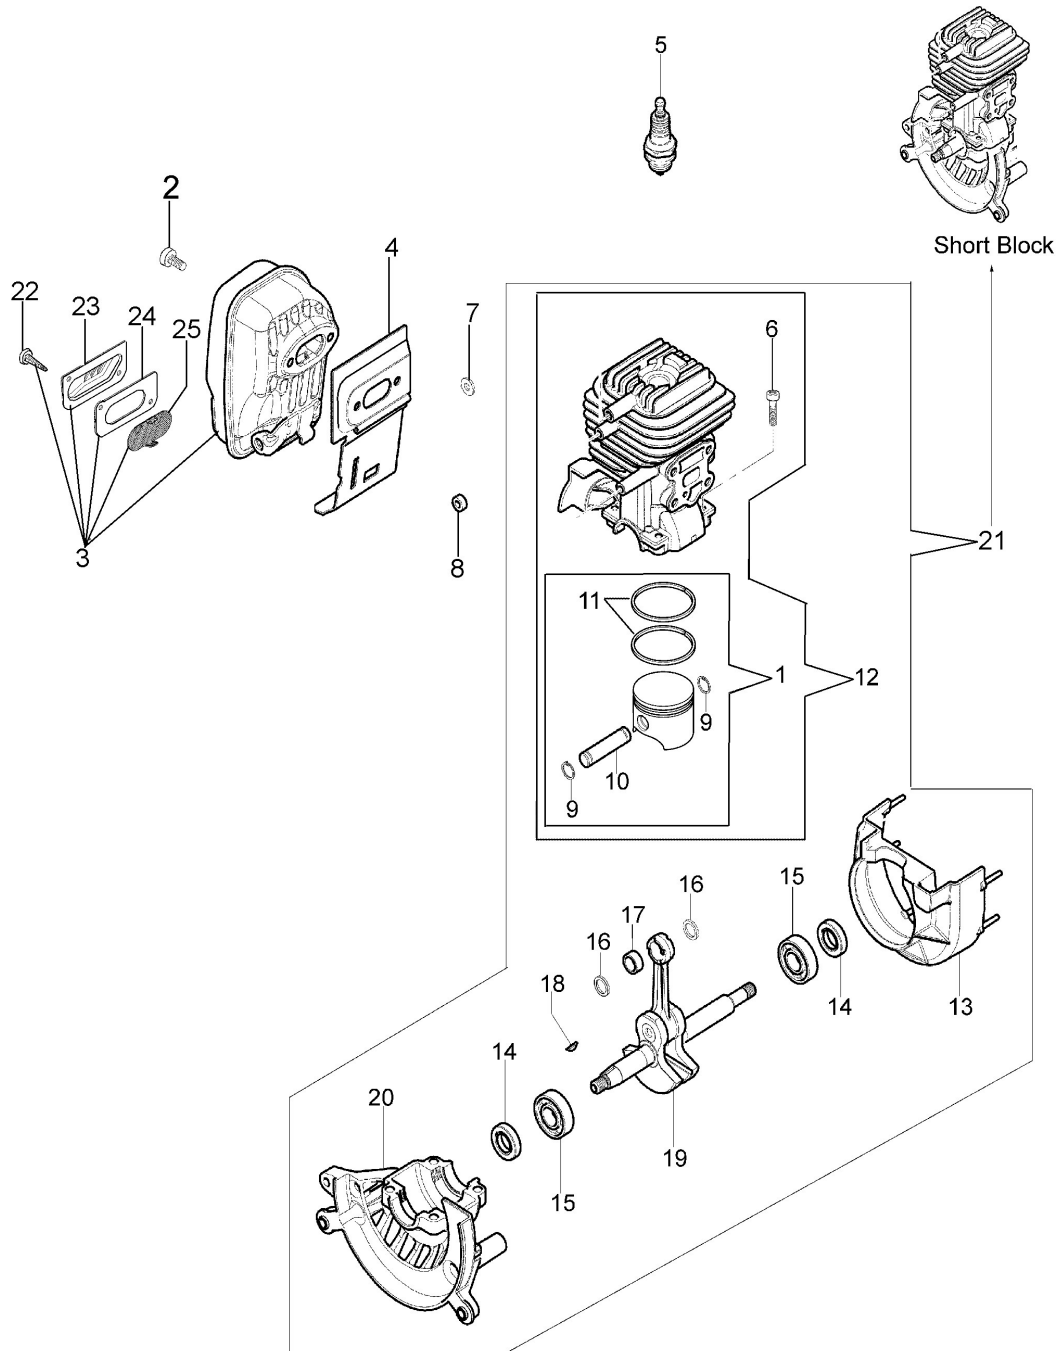

## Illustration Engine

Ref.Nu	Qty	Part number	Description	Validity from	Validity till	Notes	Bulletin
1	1	56552011A	Piston assy				BT6-075-10/10
2	2	3801068R	Screw				
3	1	56550171CR	Complete muffler				BT6-068-10/09
4	1	56550033R	Deflector				
5	1	3055101R	Spark plug				
6	4	3801051R	Screw				
7	2	3916004R	Washer				
8	2	61170014AR	Spacer				
9	2	093000167R	Ring				BT6-075-10/10
10	1	072700045R	Piston pin				BT6-075-10/10
11	2	61050046R	Piston ring				BT6-075-10/10
12	1	56552012B	Complete cylinder				BT6-075-10/10
13	1	56550126R	Starter case				
14	2	50272004R	Seal ring				
15	2	3035023R	Bearing				
16	2	074000267AR	Spacer				
17	1	072700046R	Bearing				
18	1	4098232R	Key				
19	1	56550008R	Crankshaft				
20	1	56550064R	Crankcase				
21	1	56552018B	Short block				BT6-075-10/10
22	2	012000028	Screw				BT6-068-10/09
23	1	56550193R	Deflector				BT6-068-10/09
24	1	56550159R	Gasket				BT6-068-10/09
25	1	56550143R	Flame screen				BT6-068-10/09