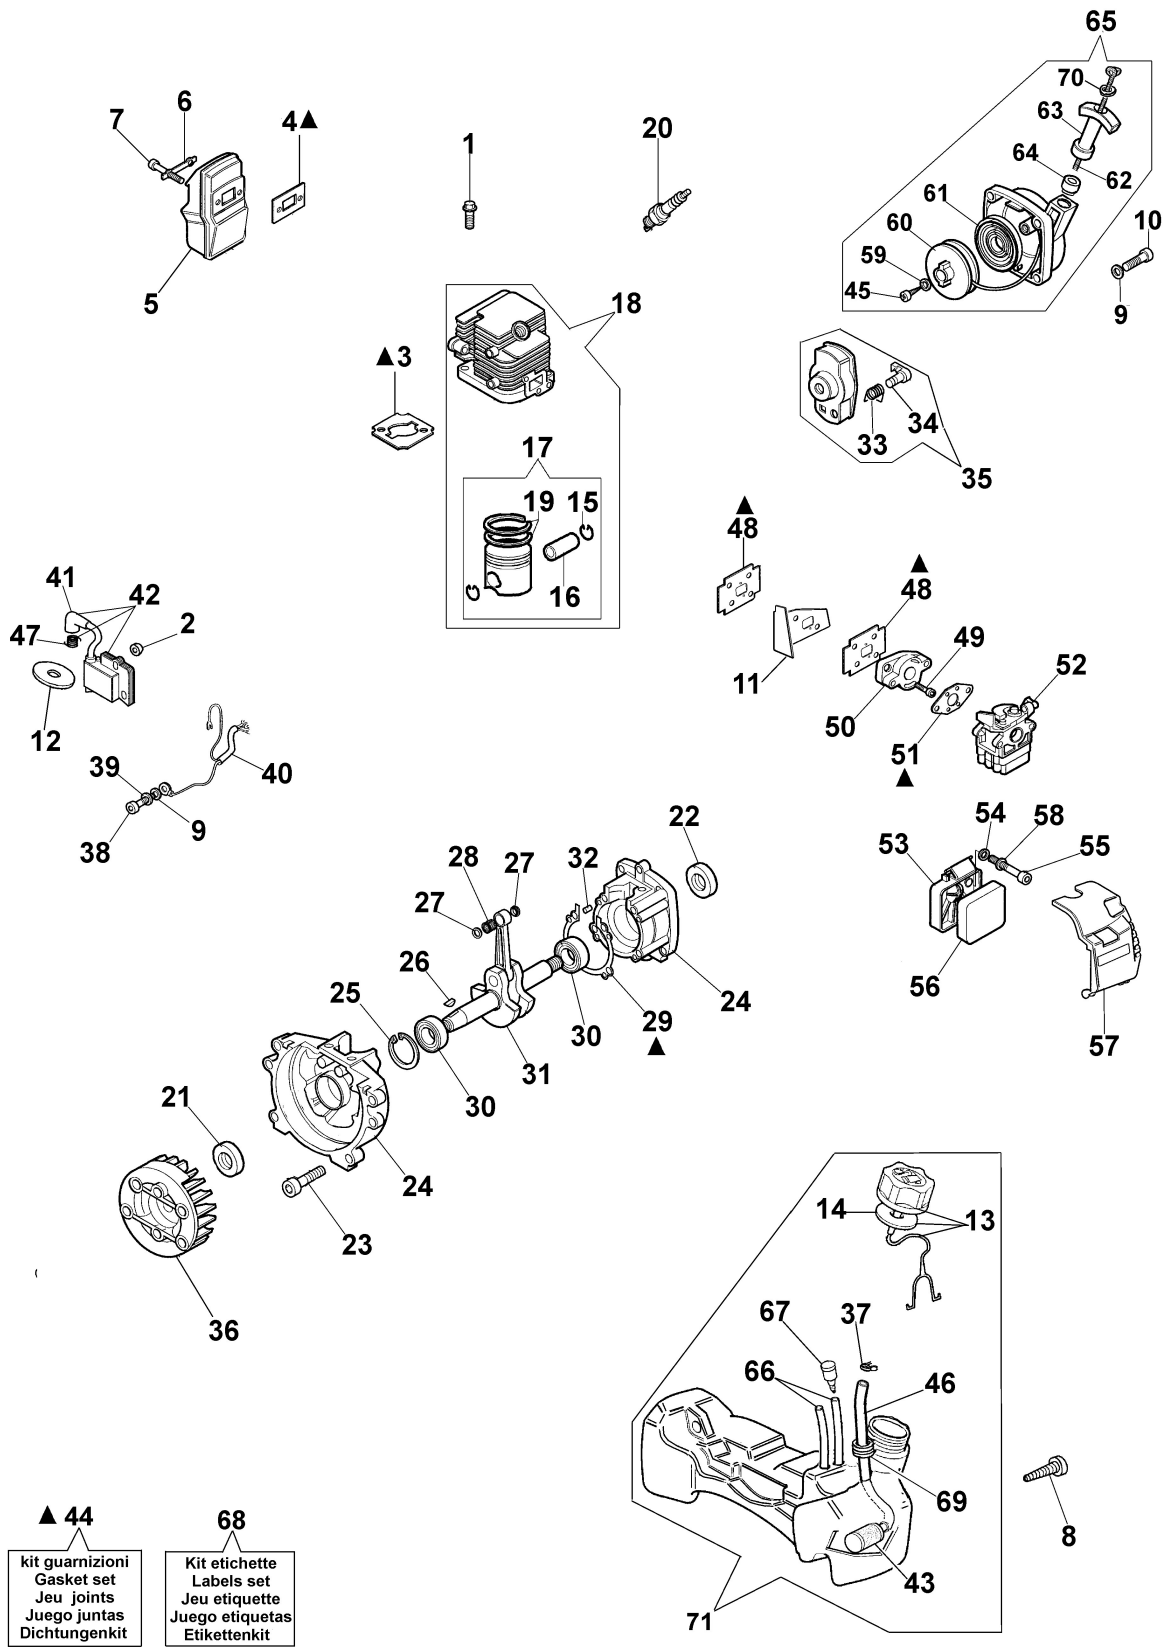

Illustration Starter assy and engine

Illustration Starter assy and engine

Ref.Nu	Qty	Part number	Description	Validity from	Validity till	Notes	Bulletin
1	2	61070060	Screw				
2	2	50070148A	Spacer				
3	1	61070059	Gasket				
4	1	61070033	Gasket				
5	1	56510010R	Muffler				
6	1	61070055R	Plate				
7	2	3806027	Screw				
8	2	3960115R	Screw				
9	6	3916004R	Washer				
10	4	3801002R	Screw				
11	1	56510080	Deflector				
12	1	56510069	Gasket				
13	1	61070079AR	Tank cap				
14	1	61070006R	Gasket				
15	2	61070067R	Ring				
16	1	61070066	Piston pin				
17	1	61070107	Piston assy				
18	1	61070072A	Complete cylinder Ø34				
19	2	61070065R	Piston ring				
20	1	3055101R	Spark plug				
21	1	61070075	Seal ring				
22	1	61070074	Seal ring				
23	4	61070063	Screw				
24	1	61070061R	Crankcase				
25	1	3025019R	Ring				
26	1	61070070R	Key				
27	2	50160140	Spacer				
28	1	61070076R	Bearing				
29	1	61070062	Gasket				
30	2	3035023R	Bearing				
31	1	61070069	Crankshaft				
32	3	61070073	Plug				
33	1	61070039R	Spring				
34	1	61070038R	Pawl				
35	1	61070053A	Clutch driver				
36	1	61070017BR	Flywheel				
37	1	4098377R	Band				
38	2	006000085	Screw				
39	2	3819005R	Washer				
40	1	61070012R	Cable				
41	1	094600097AR	Spark plug cap