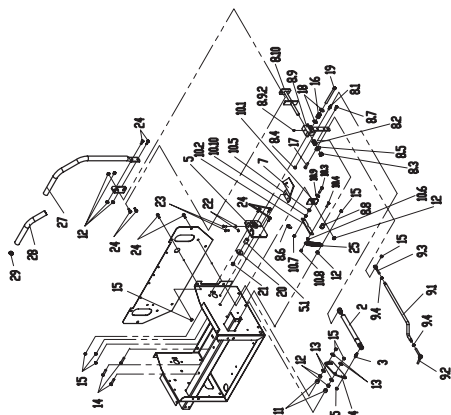

CONTROL COMPONENTS

ITEM NO.	PART NUMBER	QTY.	DESCRIPTION	ITEM NO.	PART NUMBER	QTY.	DESCRIPTION
2	56345	1	IMPELLER	104	1M204	1	1/4-20 X 1 INCS
3	82222-4	1	1MM BALL STUD	105	1M200	1	5/16-18 W/LOCK NUT
4	56348	1	IMPELLER ALL PLATE	106	1M200	1	1/4 - 20 W/LOCK NUT
5	56210	1	RH CONTROL PIVOT W/ASH	107	1M256	1	5/16-18 W/LOCK NUT
5.1	23089	1	ENGAGEMENT WASHER	108	1M255	1	1/4-20 W/LOCK NUT
5.2	56206	1	RH CONTROL PIVOT W/LOCK	109	1M258	1	5/16 STD FLAT WASHER
6	56222	1	CONTROL LEVER ANGLE	110	82306	1	FLANGE WASHER
7	56254	1	RH LEVER LOCK	11	36313	2	SPACER
8	82222-4	1	1MM BALL STUD	12	1M200	8	5/16-18 W/LOCK NUT
8.1	36324	1	COMPRESSION SPRING	13	1M258	4	5/16 STD FLAT WASHER
8.2	1M259	1	1/2-13 W/LOCK NUT	14	1M275	3	5/16-18 X 1-1/2 INCS
8.3	1M256	1	5/16-18 W/LOCK NUT	15	1M256	9	5/16-18 W/LOCK NUT
8.4	1M254	1	1/2 STD Flatwasher	16	36324	1	COMPRESSION SPRING
8.5	1M259	1	3/4 E-Ring	17	1M274	1	5/16-18 X 1-1/4 INCS
8.6	1M271	1	5/16-18 X 3/4 INCS	18	1M258	2	3/8 STD FLAT WASHER
8.7	82272	1	WASHER NUT	19	1M205	1	3/8-16 X 4-1/2 INCS
8.8	82305	1	DRIVE BLOCK W/ZEK	20	37389	1	RETAINING WASHER
8.9	82306	1	1/4-20 ZEK	21	1M257	1	3/8-16 W/LOCK NUT
8.9.2	1M204	1	RH NEUTRAL LOCK PIVOT	22	1M204	2	1/4 STD LOCKWASHER
9	82408	1	RH PUMP ROD ASSY.	23	1M252	2	1/4-20 X 3/4 INCS
9.1	82306	1	RH DRIVE ROD	24	1M271	9	5/16-18 X 3/4 INCS
9.2	42340	1	5/16-24 BALL STUD	25	36317	1	SPRING
9.3	43082	1	5/16 STD END	26	82302	1	SEAT FRAME FRONT
9.4	1M732	2	5/16-24 JHM NUT	27	56217	1	HANDLE
10	82348	1	ARM INT. - RH	28	56202	1	HANDLE GRIP
10.1	82344	1	NEUTRAL ARM	29	56203	1	HANDLE PLUG
10.2	1M274	1	5/16-18 X 1-1/4 INCS