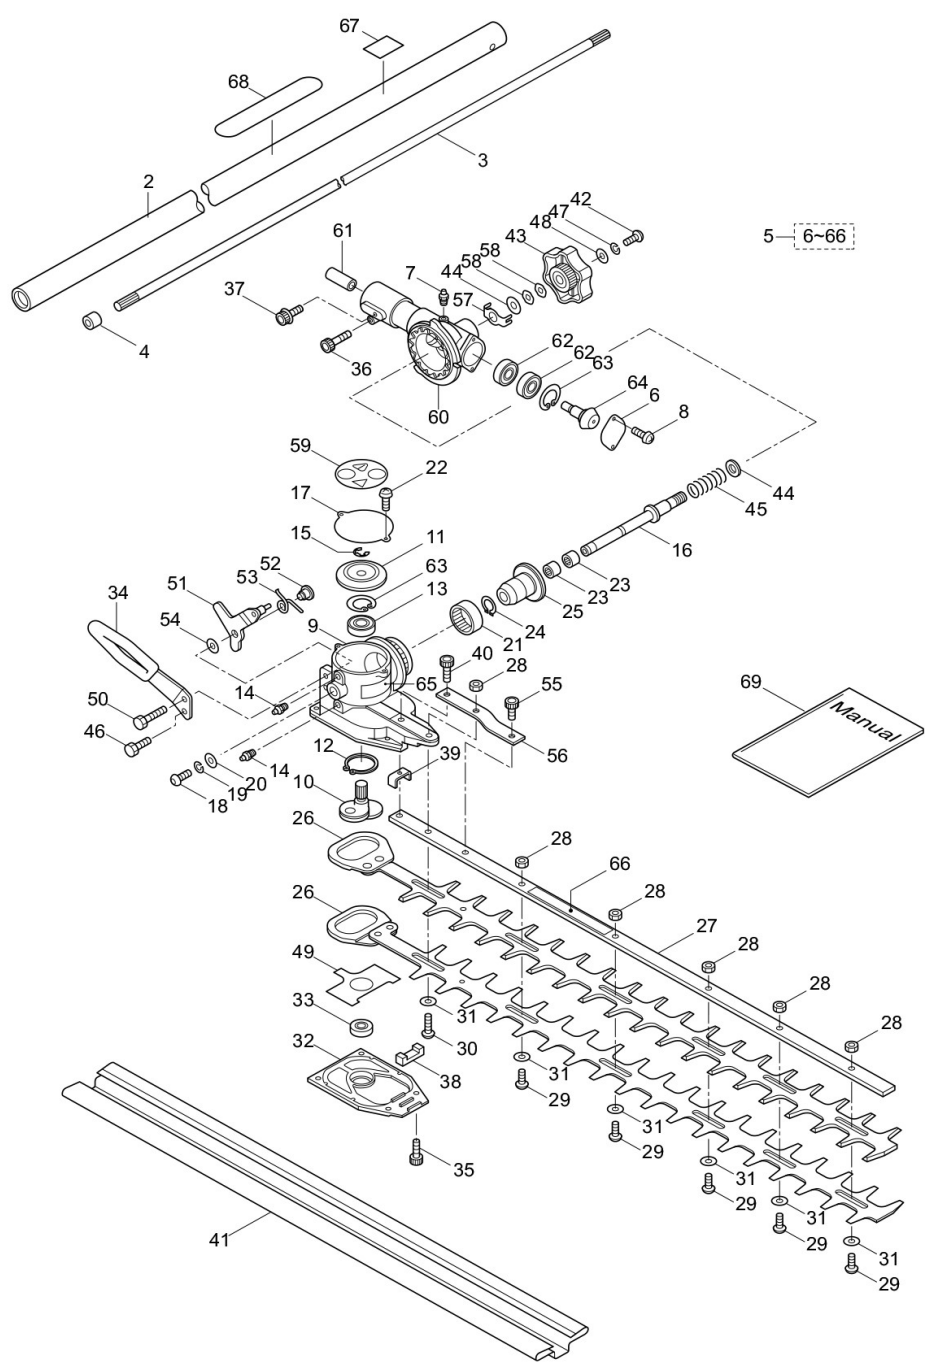

2015. 06.

MARUYAMA

P/N 524100

2019/05/01 10:14:52

Model Code 364532 Model Name QC-HTR(MUS) Index Name 1. QC-HTR

1. QC-HTR

2019/05/01 10:15:14

Position	Parts Number	Parts Name	Unit Quantity	Set Unit Quantity	Remarks
1	364532	OC-HTR(MUS)	1		
2	237799	OUTER TUBE B ASSY	1		728L
3	236843	DRIVE SHAFT B	1		758L
4	216079	STOPPER	1		
5	230806	HEDGE TRIMMER BLADE ASSY(24)	1		Incl.6-66
6	407315	LID	1		
7	580766	GREASE NIPPLE	1		M6
8	631753	SCREW	2		M4x8
9	407316	GEAR HOUSING	1		
10	407317	CRANKSHAFT	1		
11	407318	BEVEL GEAR	1		
12	631759	SNAP RING	1	5	STW28
13	582443	BEARING 6000DDU	1		#6000 2RS
14	580766	GREASE NIPPLE	2		M6
15	631755	SNAP RING	1	5	ETW6
16	407319	SHAFT	1		
17	407320	LID B	1		
18	407321	CAP SCREW	1		M6x16
19	631749	SPRING WASHER	1	10	M6
20	582436	WASHER	1		M6
21	407322	BEARING BTM2512	1		
22	631753	SCREW	2		M4x8
23	407323	BEARING 10BTM1410	2		
24	407324	C-SHAPED STOP RING	1		
25	407325	BEVEL GEAR	1		
26	407326	BLADE 600	2		
27	407327	SUPPORT S600	1		
28	580764	U-NUT	6	5	M6
29	631765	SCREW	5		L17
30	407328	SCREW	1		L26
31	991913	WASHER	6	10	
32	407329	RECEIVER	1		
33	631771	BEARING 608 2RS	1		#608 2RS
34	407330	HANDLE	1		
35	407331	BOLT	4	5	M5x14
36	631777	CAP SCREW	1		M5x12
37	631778	CAP SCREW	1		M5x25
38	407332	FELT	1		
39	407333	PLATE	1		
40	407334	BOLT	1		M5x16
41	407335	BLADE COVER	1		
42	407336	CAP SCREW	1		M6x12
43	407337	KNOB	1		
44	407338	WASHER	2		
45	407339	SPRING	1		
46	631770	SCREW	1		M6x12
47	631749	SPRING WASHER	1	10	M6
48	582436	WASHER	1		M6
49	407340	SLIDE PLATE	1		
50	407341	BOLT	1		M6x25
51	407342	LEVER	1		
52	407343	BUSHING	1		
53	407344	SPRING	1		
54	646471	WASHER	1		
55	407345	BOLT	1		M5x8
56	407346	PLATE	1		
57	407347	SPRING	1		
58	407348	WASHER	2		
59	407349	LABEL	1		
60	407312	JOINT CASE	1		
61	631779	JOINT	1		
62	407313	BEARING 6000ZZ	2		
63	631757	SNAP RING	2	5	RTW26
64	407314	BEVEL GEAR	1		
65	223925	LABEL	1		Grease up
66	235595	LABEL	1		
67	217879	LABEL	1		Warning